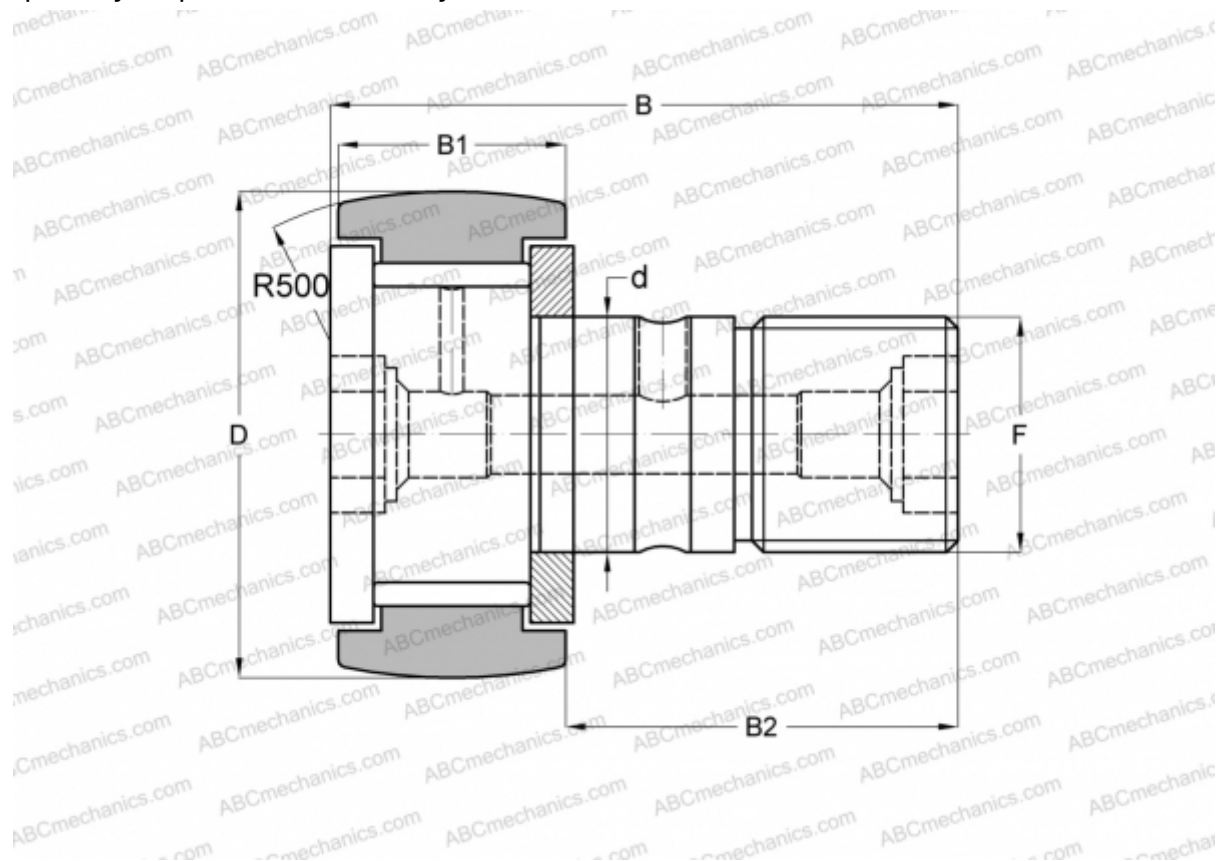

## KRV19 SK KOYO

Опорные ролики с цапфой

ТИП: Роликоподшипники, Опорные ролики с цапфой, С осевым центрированием, без сепаратора, двусторонние щелевые уплотнения

### Технические характеристики

#### РАЗМЕРЫ, ММ

d	8,000
D	19,000
B	32,000
B1	11,000
B2	20,000
F	M8x1.25