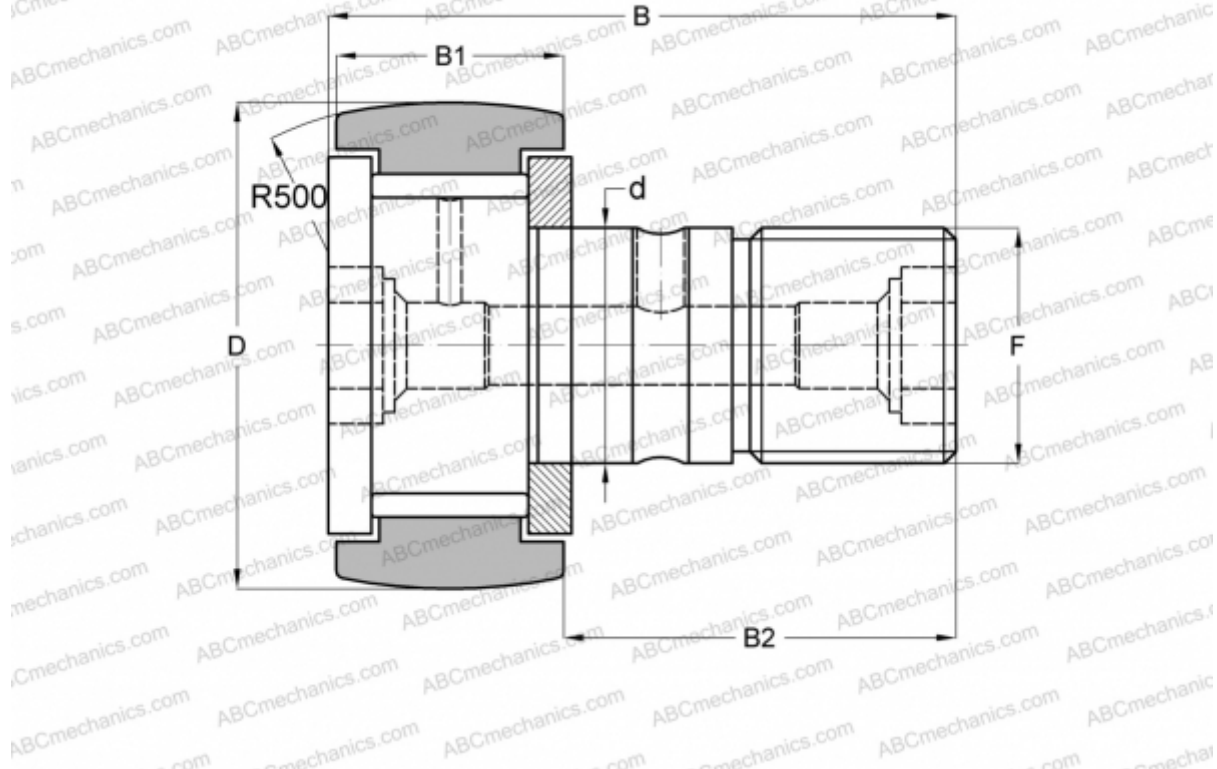

CF 6 VBR ABC

Опорные ролики с цапфой

ТИП: Роликоподшипники, Опорные ролики с цапфой, С осевым центрированием, без сепаратора, двусторонние щелевые уплотнения, шестигранник

Технические характеристики

РАЗМЕРЫ, ММ