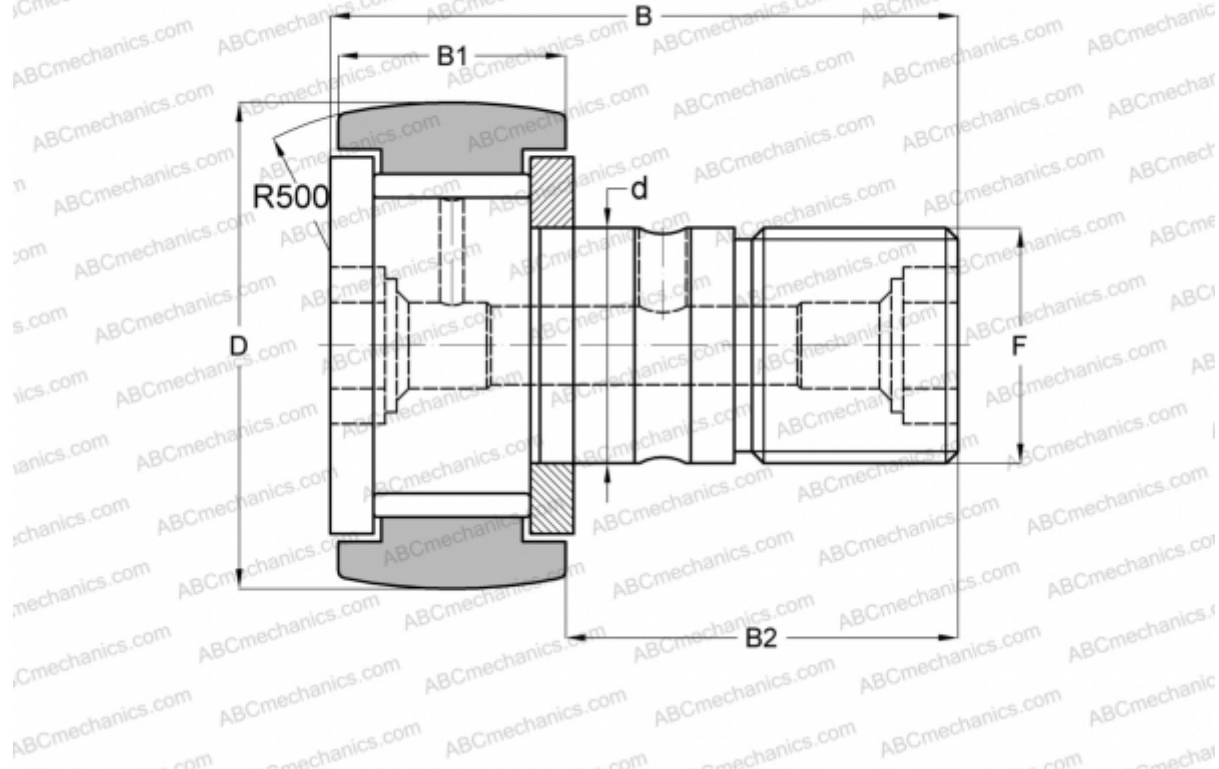

CF 6 VBR IKO

Опорные ролики с цапфой

ТИП: Роликоподшипники, Опорные ролики с цапфой, С осевым центрированием, без сепаратора, двусторонние щелевые уплотнения, шестигранник

Технические характеристики

РАЗМЕРЫ, ММ