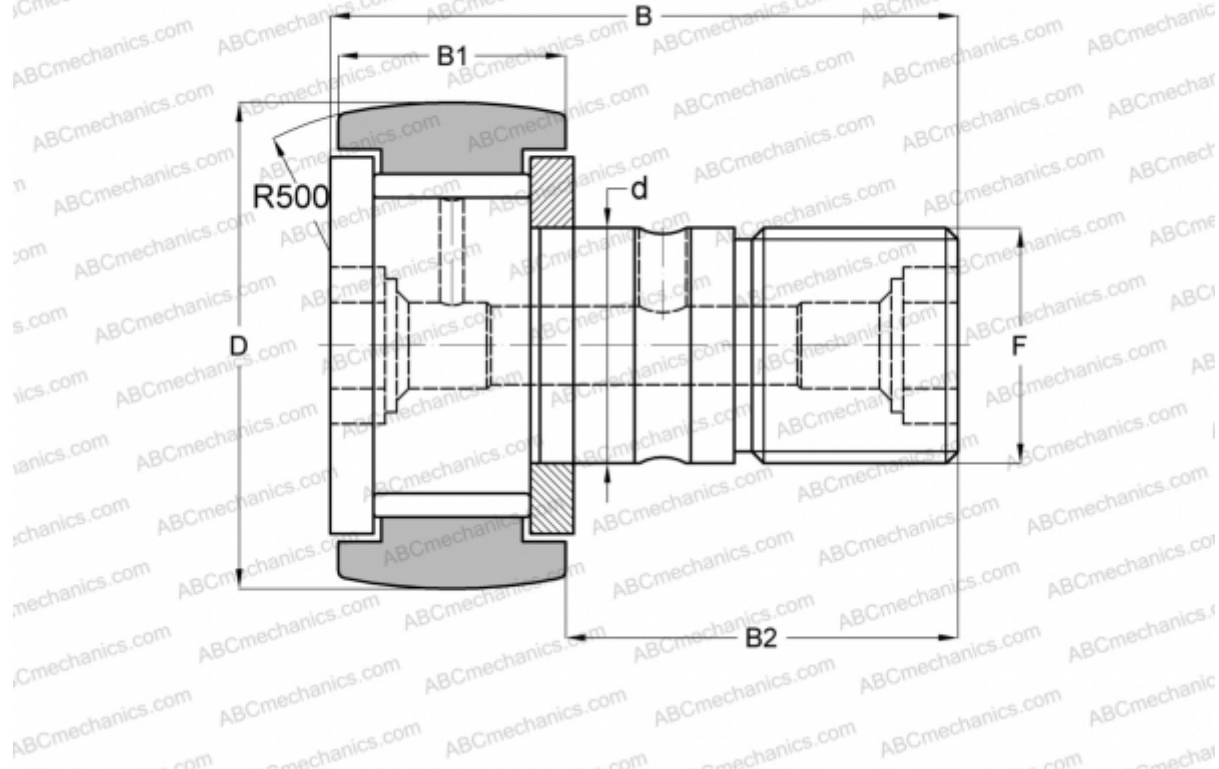

## KRV 16 SK SKF

Опорные ролики с цапфой

ТИП: Роликоподшипники, Опорные ролики с цапфой, С осевым центрированием, без сепаратора, двусторонние щелевые уплотнения, шестигранник

### Технические характеристики

#### РАЗМЕРЫ, ММ

d	6,000
D	16,000
B	28,200
B1	11,000
B2	16,000
F	M6x1