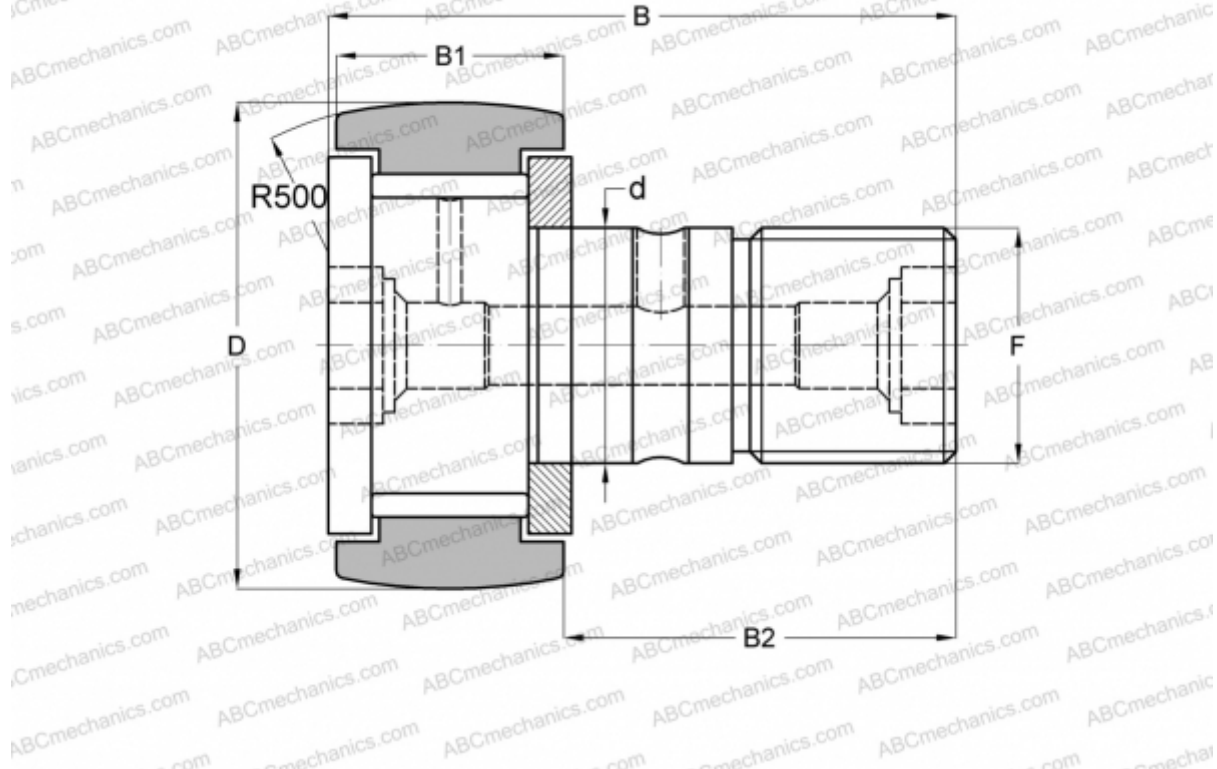

## МСF-16-В McGill

Опорные ролики с цапфой

ТИП: Роликоподшипники, Опорные ролики с цапфой, С осевым центрированием, без сепаратора, двусторонние щелевые уплотнения, шестигранник

### Технические характеристики

#### РАЗМЕРЫ, ММ

d	6,000
D	16,000
B	28,200
B1	11,000
B2	16,000
F	M6x1