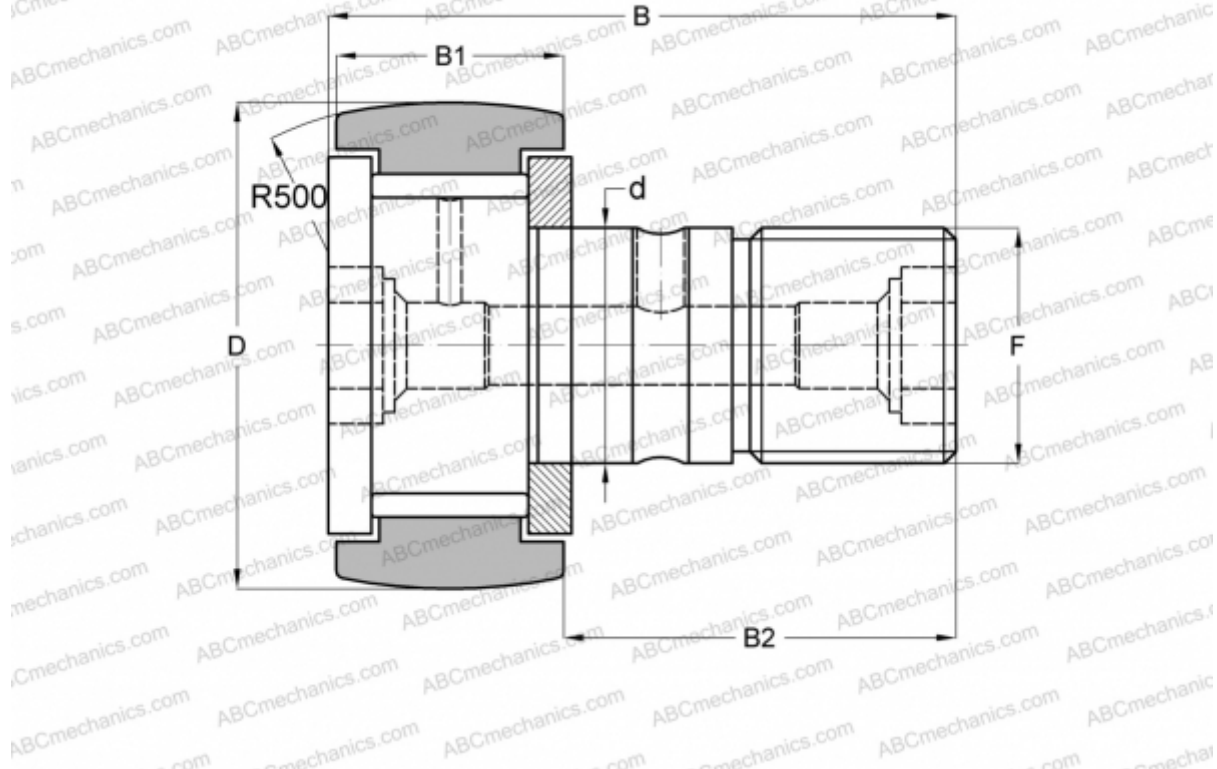

CF6VRA JNS

Опорные ролики с цапфой

ТИП: Роликоподшипники, Опорные ролики с цапфой, С осевым центрированием, без сепаратора, двусторонние щелевые уплотнения, шестигранник

Технические характеристики

РАЗМЕРЫ, ММ