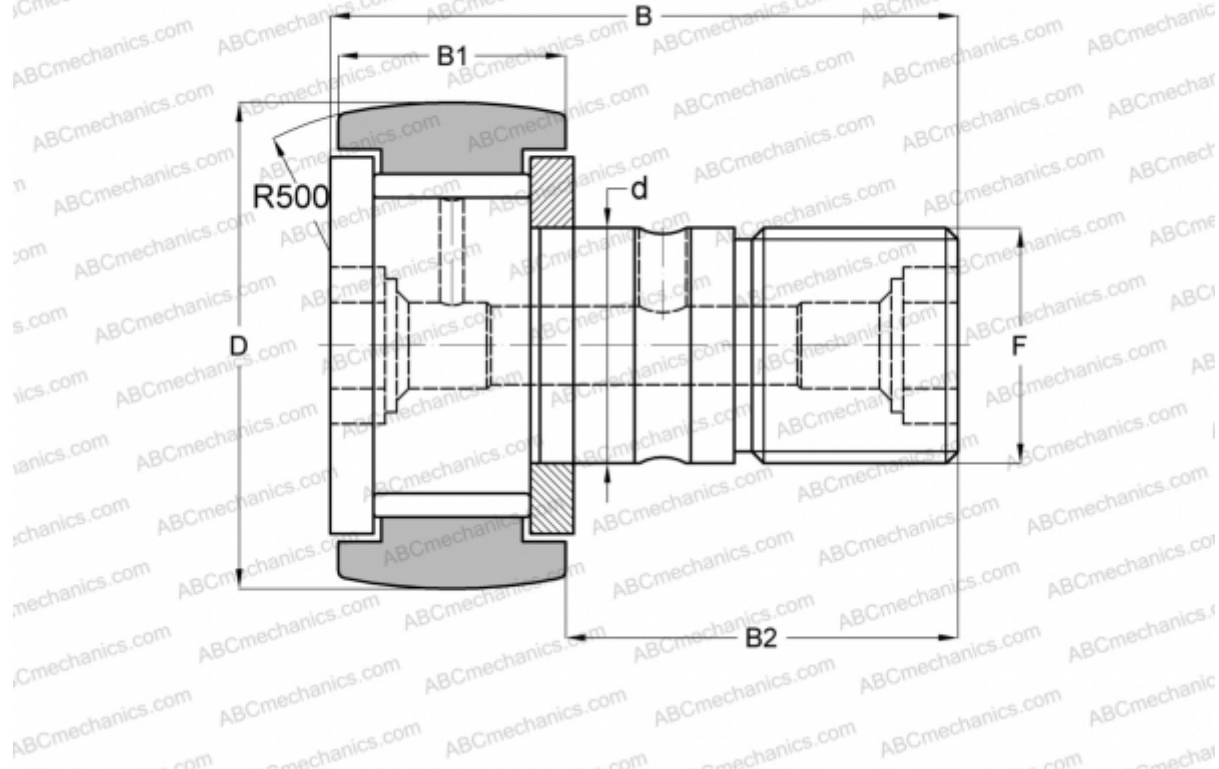

CF 8 VBR ABC

Опорные ролики с цапфой

ТИП: Роликоподшипники, Опорные ролики с цапфой, С осевым центрированием, без сепаратора, двусторонние щелевые уплотнения, шестигранник

Технические характеристики

РАЗМЕРЫ, ММ