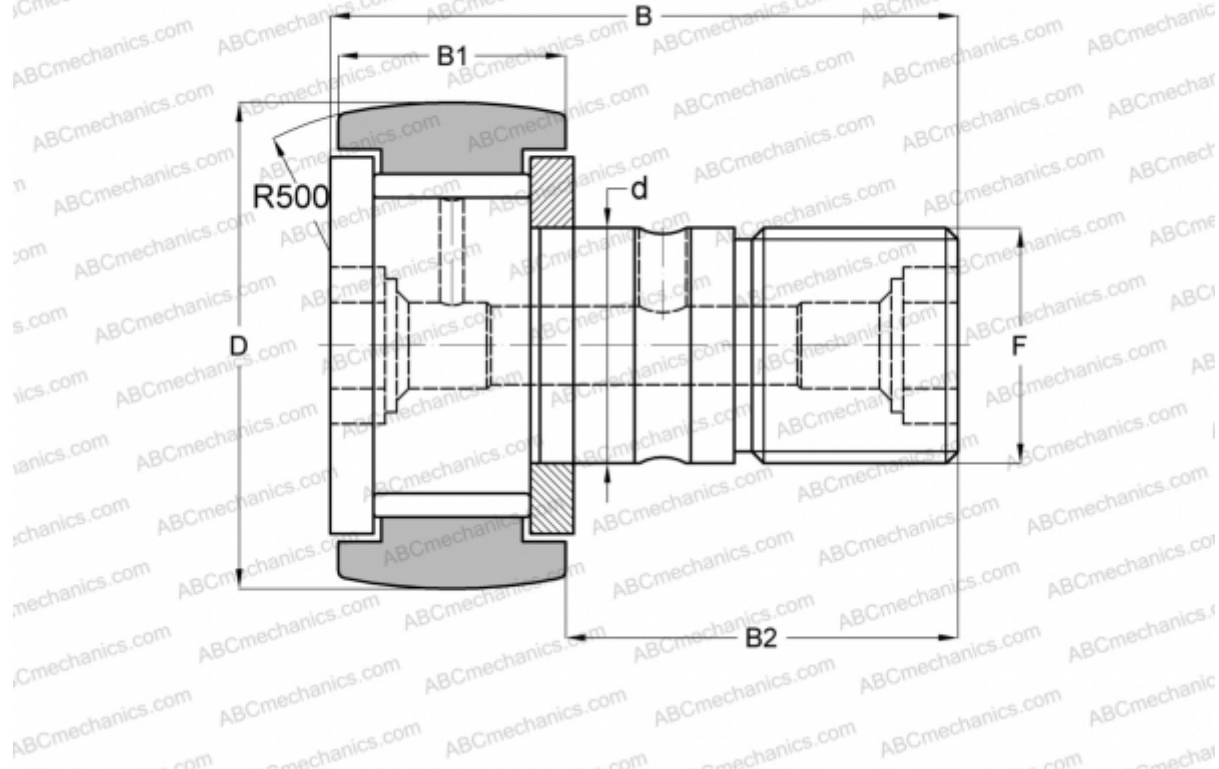

## CF 8 VBR IKO

Опорные ролики с цапфой

ТИП: Роликоподшипники, Опорные ролики с цапфой, С осевым центрированием, без сепаратора, двусторонние щелевые уплотнения, шестигранник

### Технические характеристики

#### РАЗМЕРЫ, ММ

d	8,000
D	19,000
B	32,200
B1	11,000
B2	20,000
F	M8x1.25