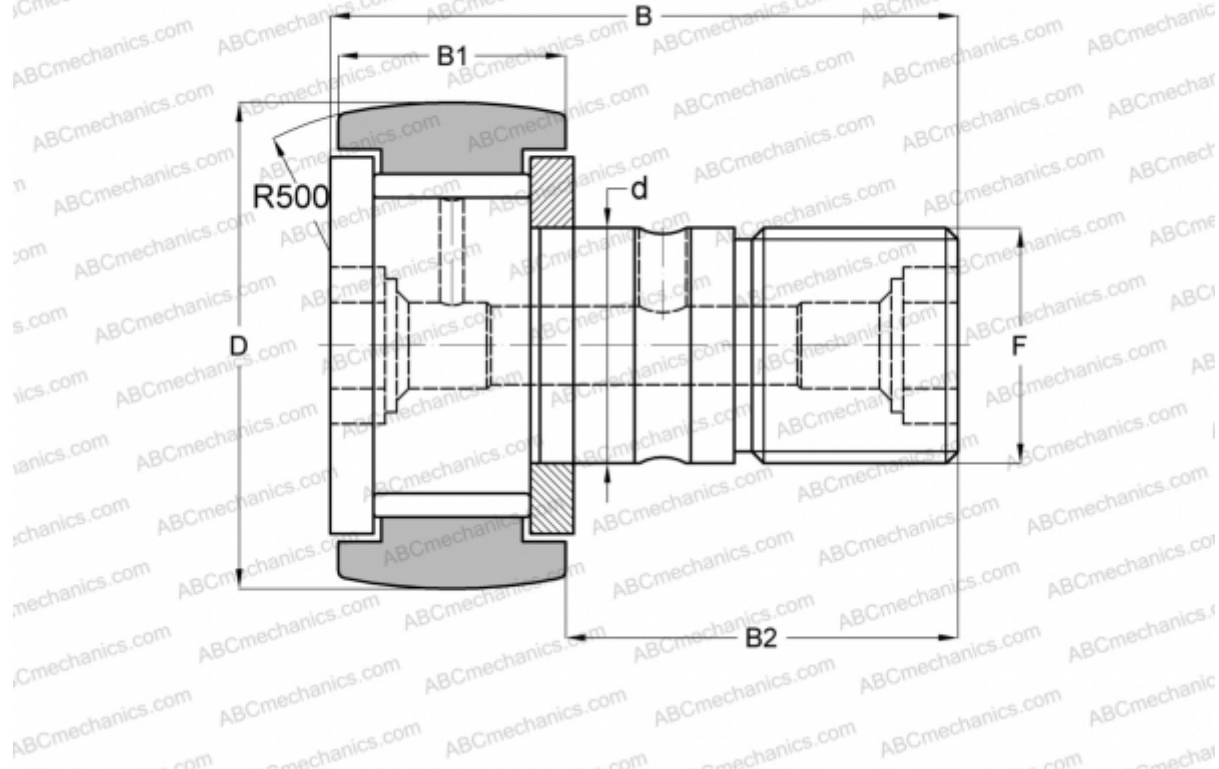

KRV 19 SK SKF

Опорные ролики с цапфой

ТИП: Роликоподшипники, Опорные ролики с цапфой, С осевым центрированием, без сепаратора, двусторонние щелевые уплотнения, шестигранник

Технические характеристики

РАЗМЕРЫ, ММ