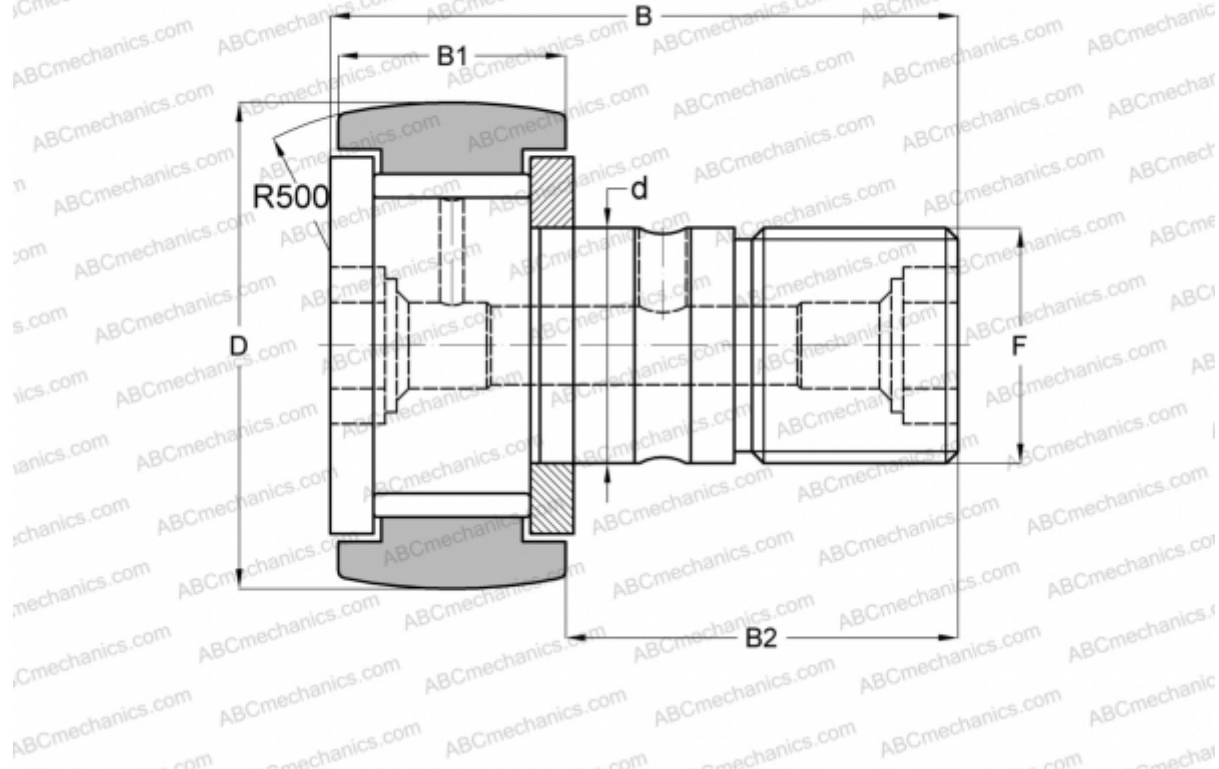

CF 10 VBRM ABC

Опорные ролики с цапфой

ТИП: Роликоподшипники, Опорные ролики с цапфой, С осевым центрированием, без сепаратора, двусторонние щелевые уплотнения, шестигранник

Технические характеристики

РАЗМЕРЫ, ММ