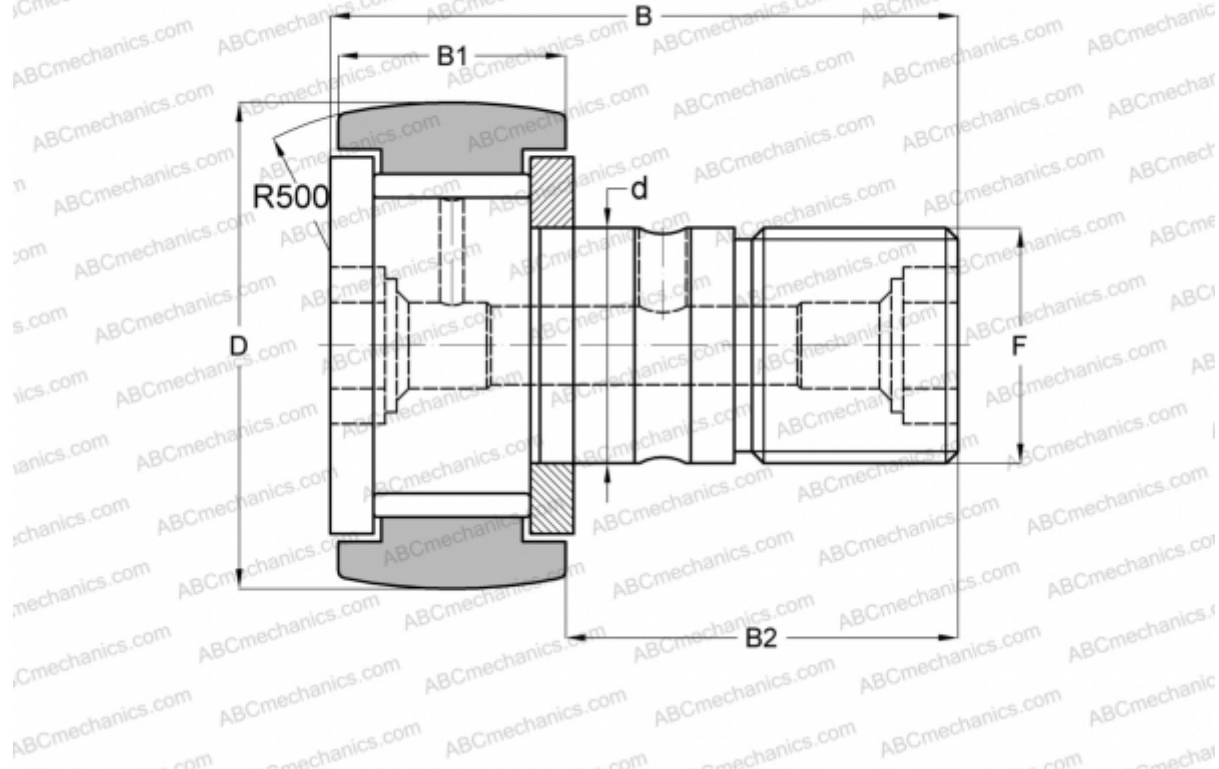

CF 10 VBRM IKO

Опорные ролики с цапфой

ТИП: Роликоподшипники, Опорные ролики с цапфой, С осевым центрированием, без сепаратора, двусторонние щелевые уплотнения, шестигранник

Технические характеристики

РАЗМЕРЫ, ММ