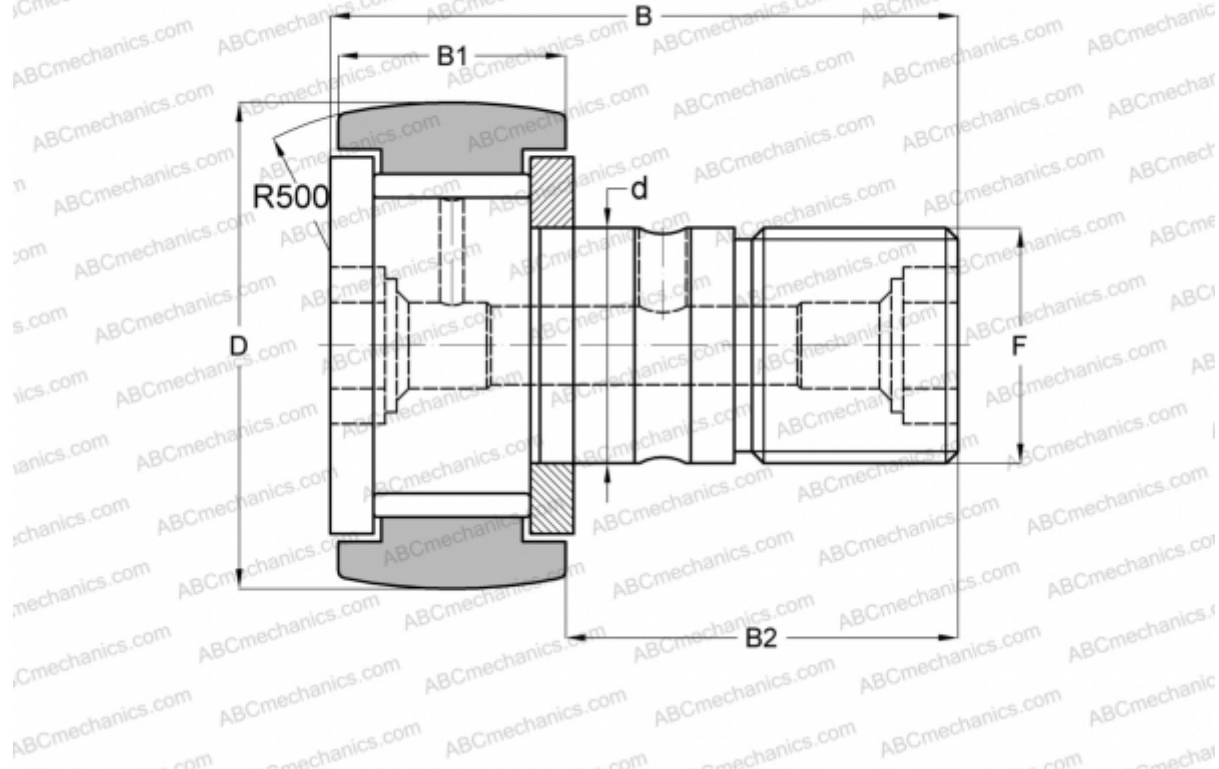

## KRV 22 SK INA

Опорные ролики с цапфой

ТИП: Роликоподшипники, Опорные ролики с цапфой, С осевым центрированием, без сепаратора, двусторонние щелевые уплотнения, шестигранник

### Технические характеристики

#### РАЗМЕРЫ, ММ

d	10,000
D	22,000
B	36,200
B1	12,000
B2	23,000
F	M10x1