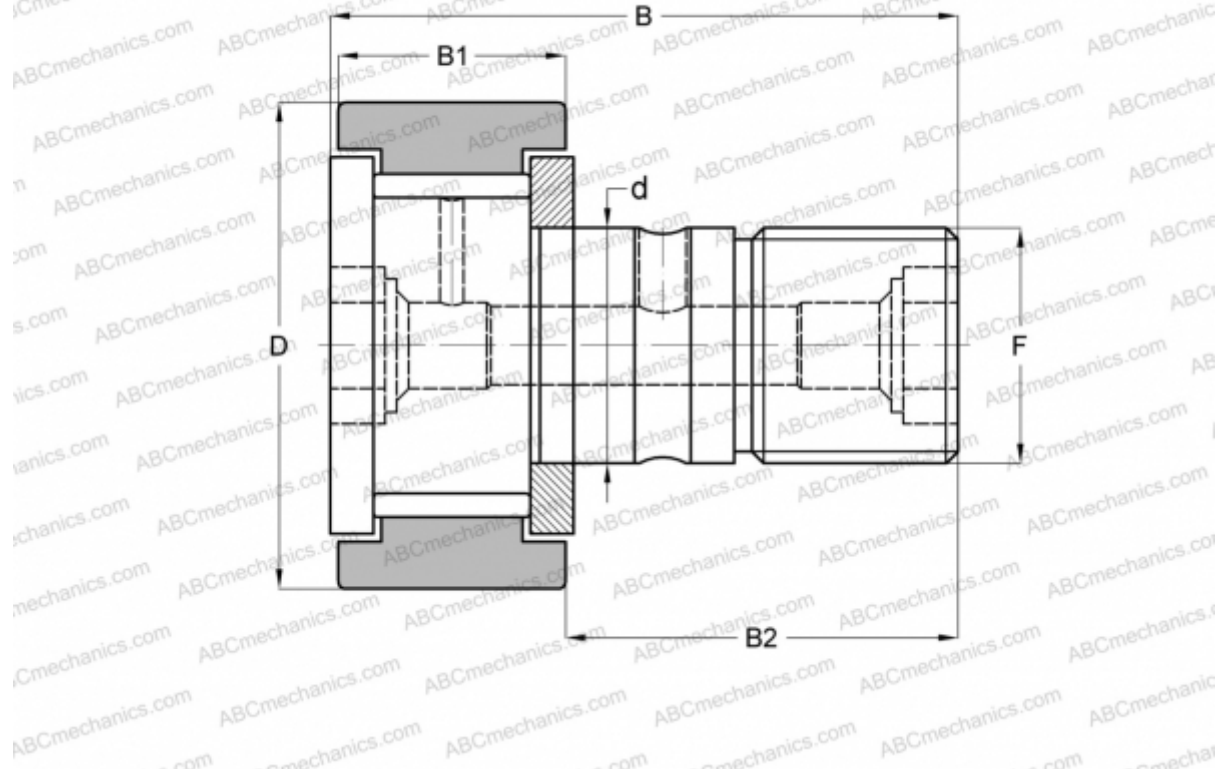

CF6V JNS

Опорные ролики с цапфой

ТИП: Роликоподшипники, Опорные ролики с цапфой, С осевым центрированием, без сепаратора, двусторонние щелевые уплотнения, цилиндрическое наружное кольцо

Технические характеристики

РАЗМЕРЫ, ММ

d	6,000
D	16,000
B	28,000
B1	11,000
B2	16,000
F	M6x1

ПРОИЗВОДИТЕЛЬ

[JNS](#)

АНАЛОГИ

ABC	KRV 16 X
INA	KRV 16 X
SKF	KRV 16 X
IKO	CF 6 V
McGill	MCF-16-X
NTN	KRV16X