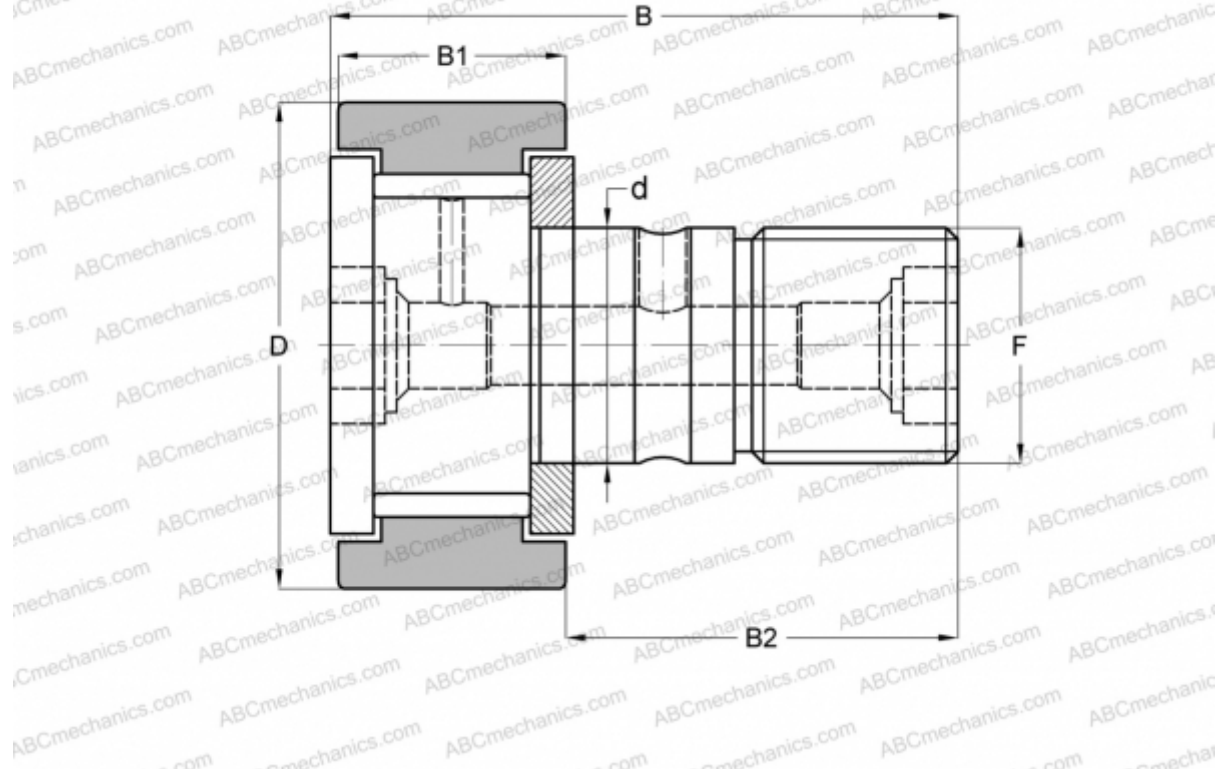

## KRV16X NTN

Опорные ролики с цапфой

ТИП: Роликоподшипники, Опорные ролики с цапфой, С осевым центрированием, без сепаратора, двусторонние щелевые уплотнения, цилиндрическое наружное кольцо

### Технические характеристики

#### РАЗМЕРЫ, ММ

d	6,000
D	16,000
B	28,000
B1	11,000
B2	16,000
F	M6x1

**ПРОИЗВОДИТЕЛЬ** [NTN](#)