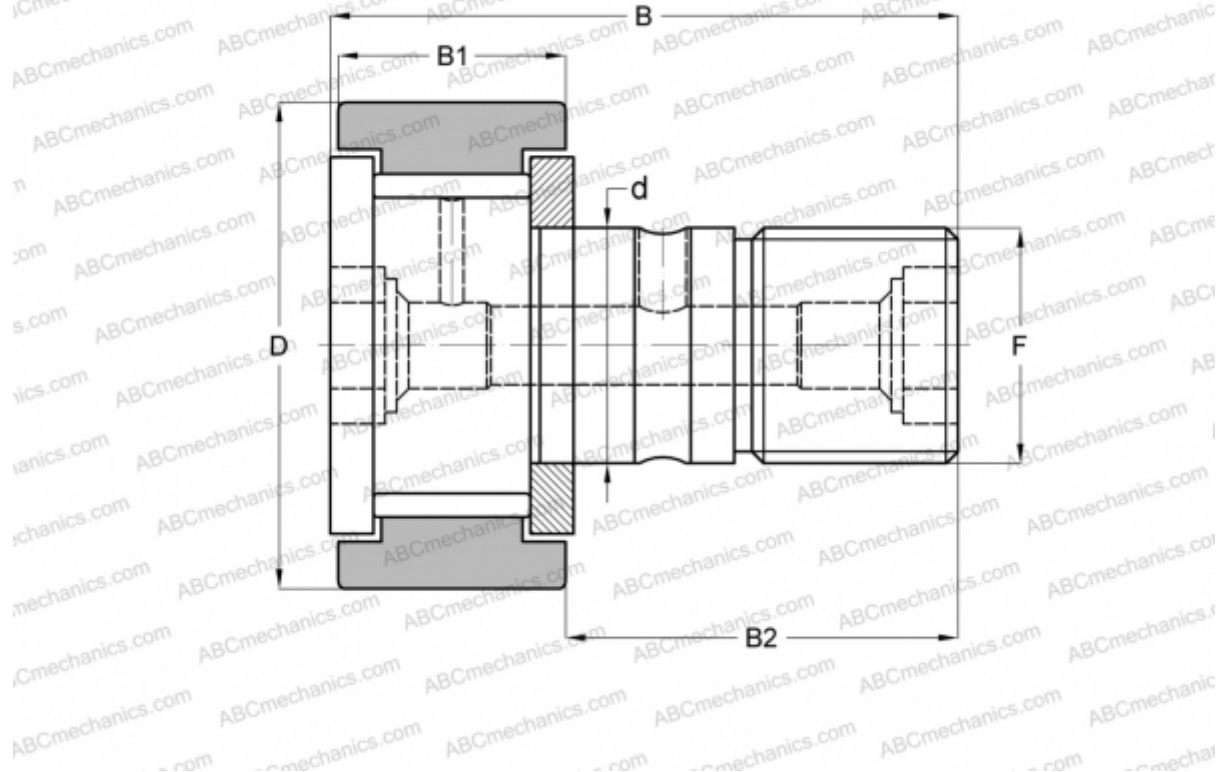

## KRV19X NTN

Опорные ролики с цапфой

ТИП: Роликоподшипники, Опорные ролики с цапфой, С осевым центрированием, без сепаратора, двусторонние щелевые уплотнения, цилиндрическое наружное кольцо

### Технические характеристики

#### РАЗМЕРЫ, ММ

d	8,000
D	19,000
B	32,000
B1	11,000
B2	20,000
F	M8x1.25