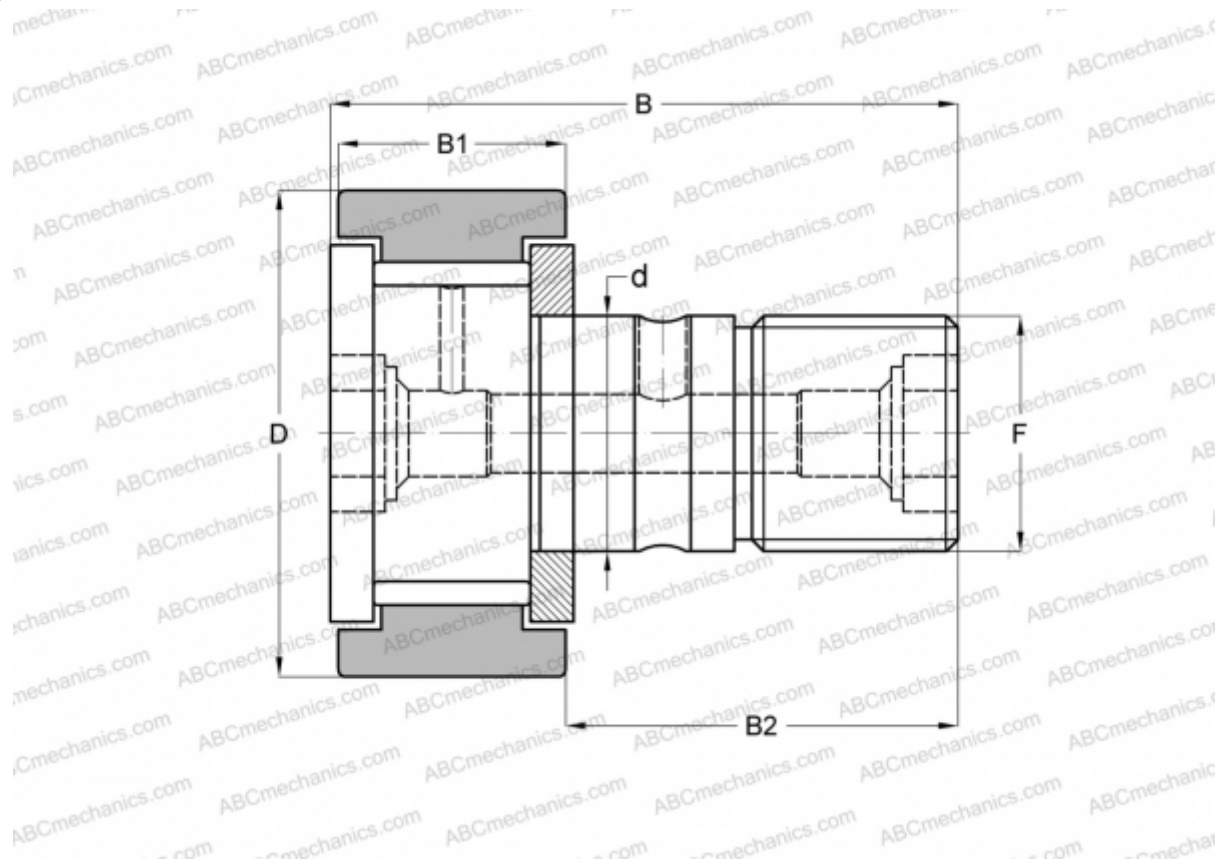

CF 6 VB ABC

Опорные ролики с цапфой

ТИП: Роликоподшипники, Опорные ролики с цапфой, С осевым центрированием, без сепаратора, двусторонние щелевые уплотнения, цилиндрическое наружное кольцо, шестигранник

Технические характеристики

РАЗМЕРЫ, ММ

d	6,000
D	16,000
B	28,200
B1	11,000
B2	16,000
F	M6x1

ПРОИЗВОДИТЕЛЬ

[ABC](#)

АНАЛОГИ

IKO	CF 6 VB
INA	KRV 16 XSK
SKF	KRV 16 XSK
McGill	MCF-16-BX
JNS	CF6VA
NTN	KRV16XH/3AS