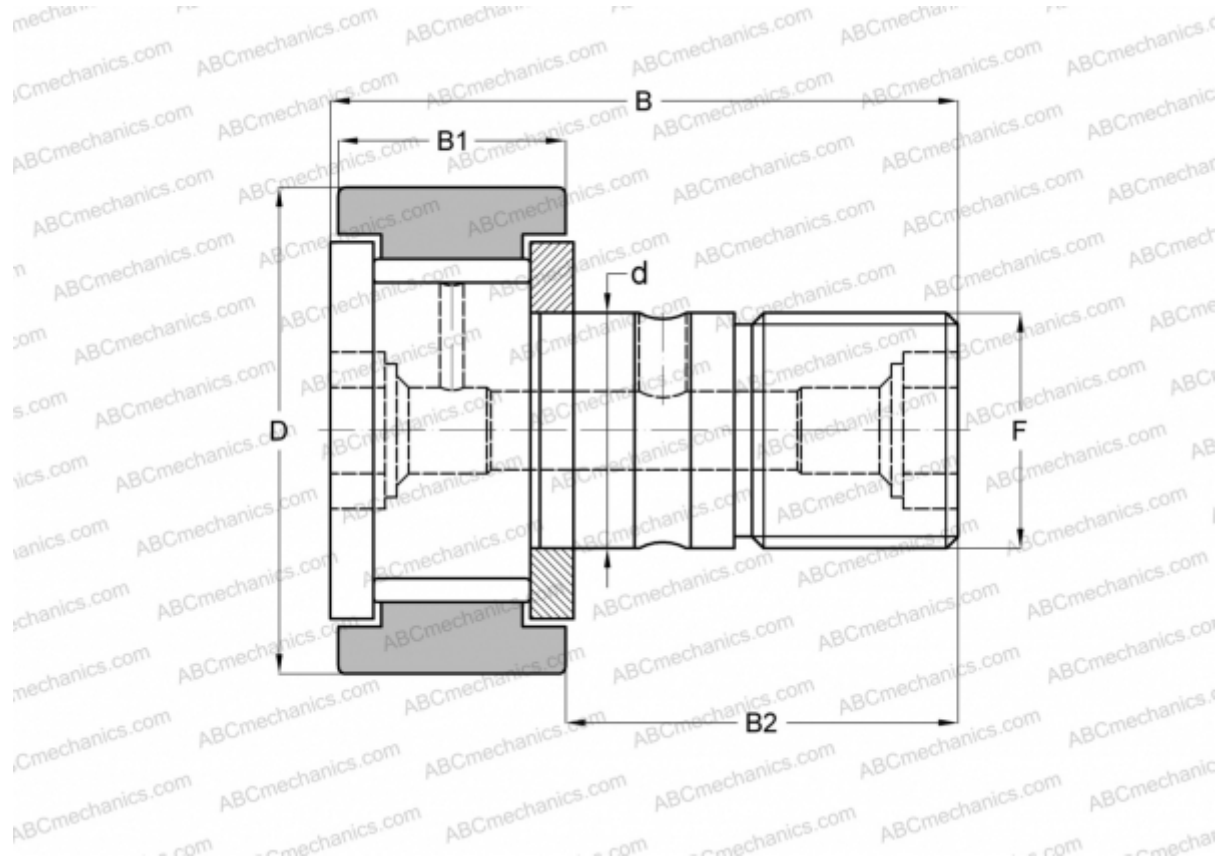

CF 6 VB IKO

Опорные ролики с цапфой

ТИП: Роликоподшипники, Опорные ролики с цапфой, С осевым центрированием, без сепаратора, двусторонние щелевые уплотнения, цилиндрическое наружное кольцо, шестигранник

Технические характеристики

РАЗМЕРЫ, ММ

d	6,000
D	16,000
B	28,200
B1	11,000
B2	16,000
F	M6x1

ПРОИЗВОДИТЕЛЬ

[IKO](#)

АНАЛОГИ

ABC	CF 6 VB
INA	KRV 16 XSK
SKF	KRV 16 XSK
McGill	MCF-16-BX
JNS	CF6VA
NTN	KRV16XH/3AS