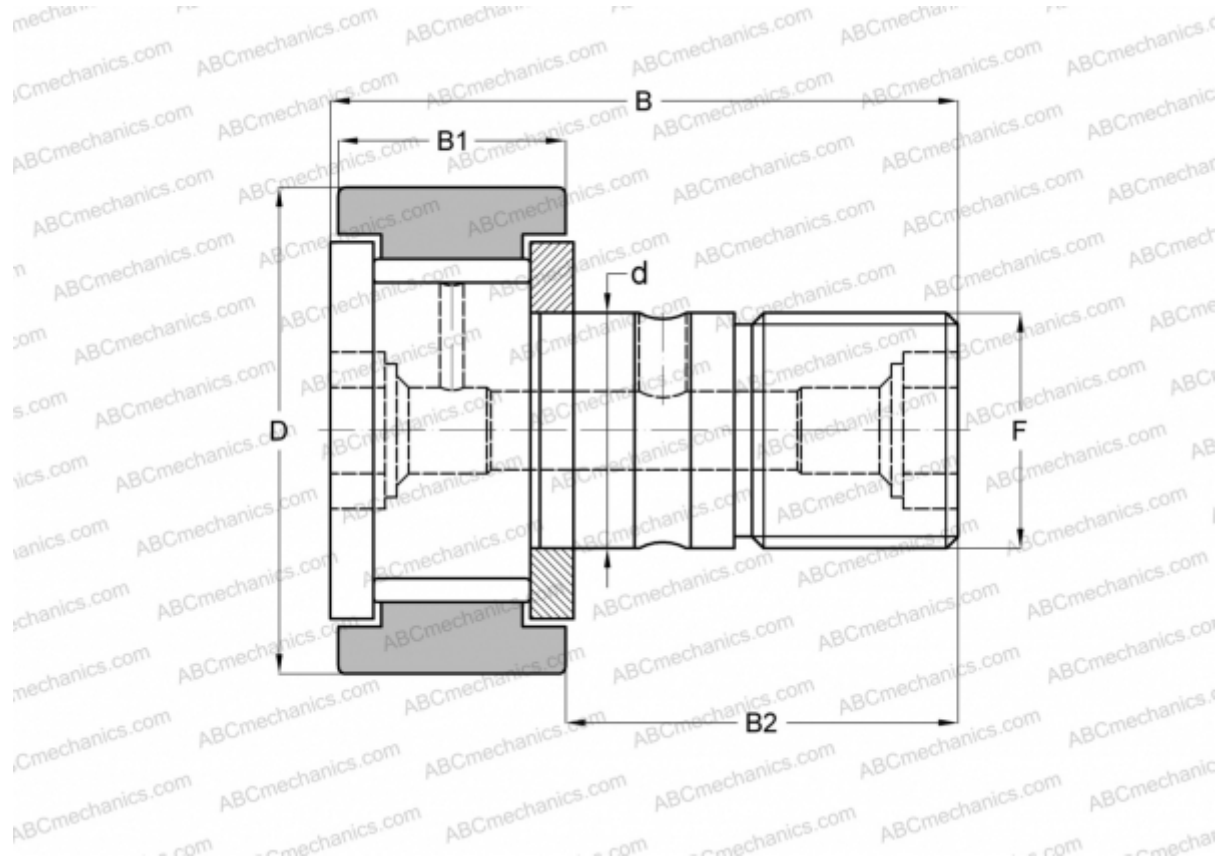

KRV 16 XSK INA

Опорные ролики с цапфой

ТИП: Роликоподшипники, Опорные ролики с цапфой, С осевым центрированием, без сепаратора, двусторонние щелевые уплотнения, цилиндрическое наружное кольцо, шестигранник

Технические характеристики

РАЗМЕРЫ, ММ

d	6,000
D	16,000
B	28,200
B1	11,000
B2	16,000
F	M6x1

ПРОИЗВОДИТЕЛЬ [INA](#)

АНАЛОГИ

ABC	CF 6 VB
IKO	CF 6 VB
SKF	KRV 16 XSK
McGill	MCF-16-BX
JNS	CF6VA
NTN	KRV16XH/3AS