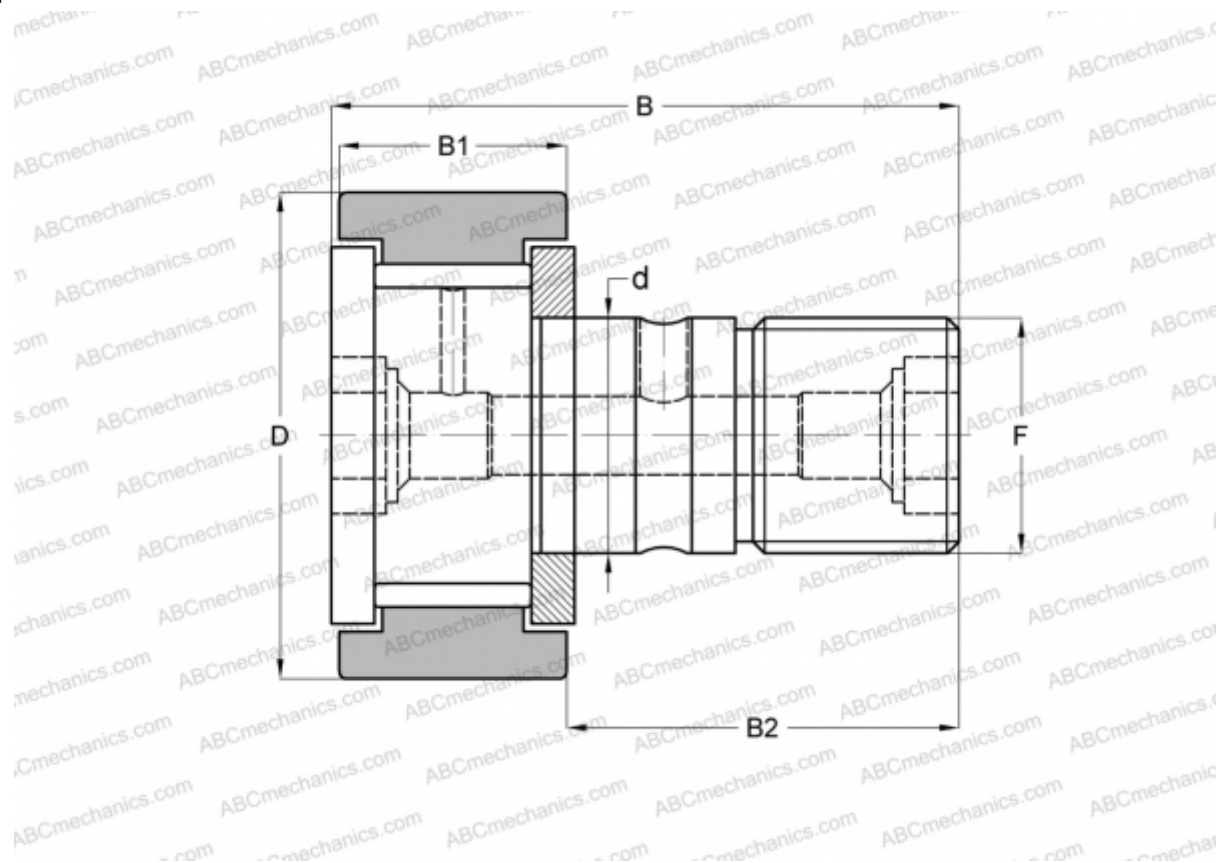

KRV 16 XSK SKF

Опорные ролики с цапфой

ТИП: Роликоподшипники, Опорные ролики с цапфой, С осевым центрированием, без сепаратора, двусторонние щелевые уплотнения, цилиндрическое наружное кольцо, шестигранник

Технические характеристики

РАЗМЕРЫ, ММ

d	6,000
D	16,000
B	28,200
B1	11,000
B2	16,000
F	M6x1

ПРОИЗВОДИТЕЛЬ

[SKF](#)

АНАЛОГИ

ABC	CF 6 VB
IKO	CF 6 VB
INA	KRV 16 XSK
McGill	MCF-16-BX
JNS	CF6VA
NTN	KRV16XH/3AS