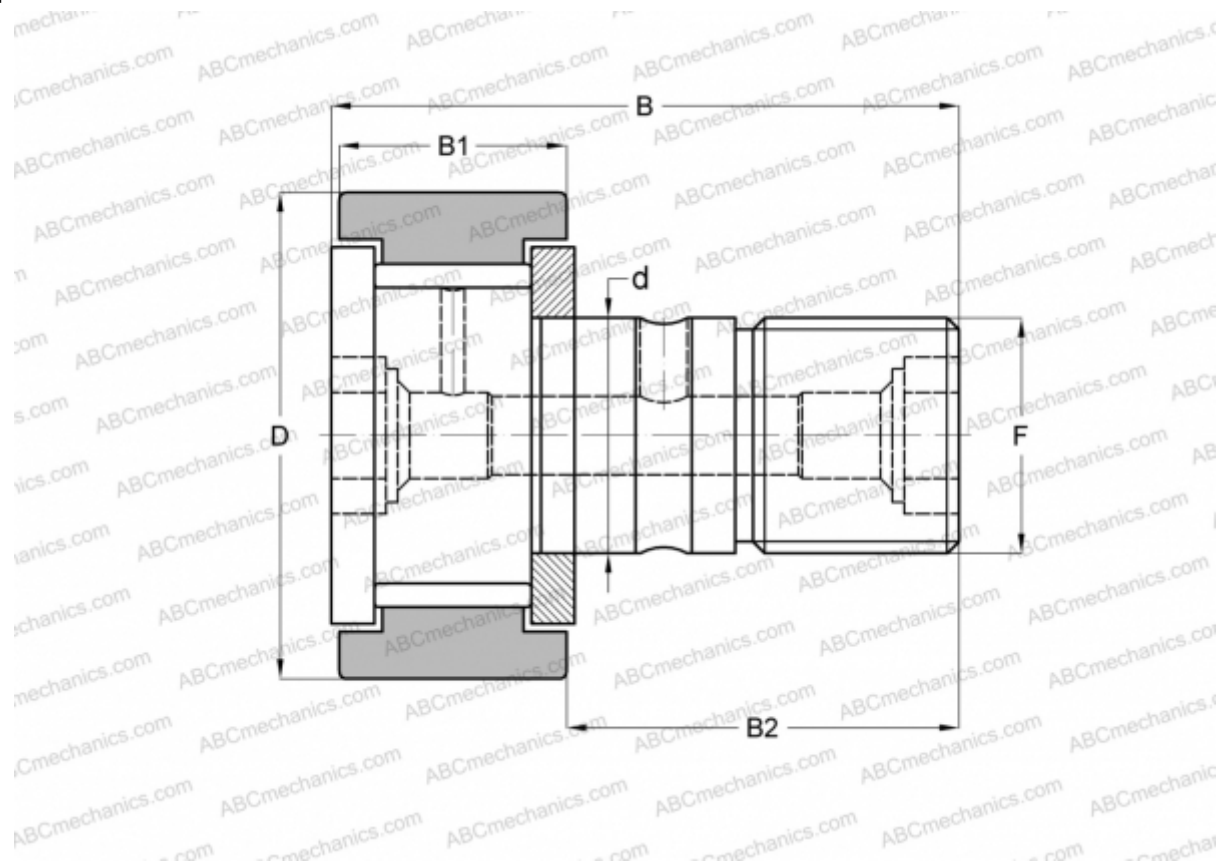

МСF-16-ВХ McGill

Опорные ролики с цапфой

ТИП: Роликоподшипники, Опорные ролики с цапфой, С осевым центрированием, без сепаратора, двусторонние щелевые уплотнения, цилиндрическое наружное кольцо, шестигранник

Технические характеристики

РАЗМЕРЫ, ММ

d	6,000
D	16,000
B	28,200
B1	11,000
B2	16,000
F	M6x1

ПРОИЗВОДИТЕЛЬ

[McGill](#)

АНАЛОГИ

ABC	CF 6 VB
IKO	CF 6 VB
INA	KRV 16 XSK
SKF	KRV 16 XSK
JNS	CF6VA
NTN	KRV16XH/3AS