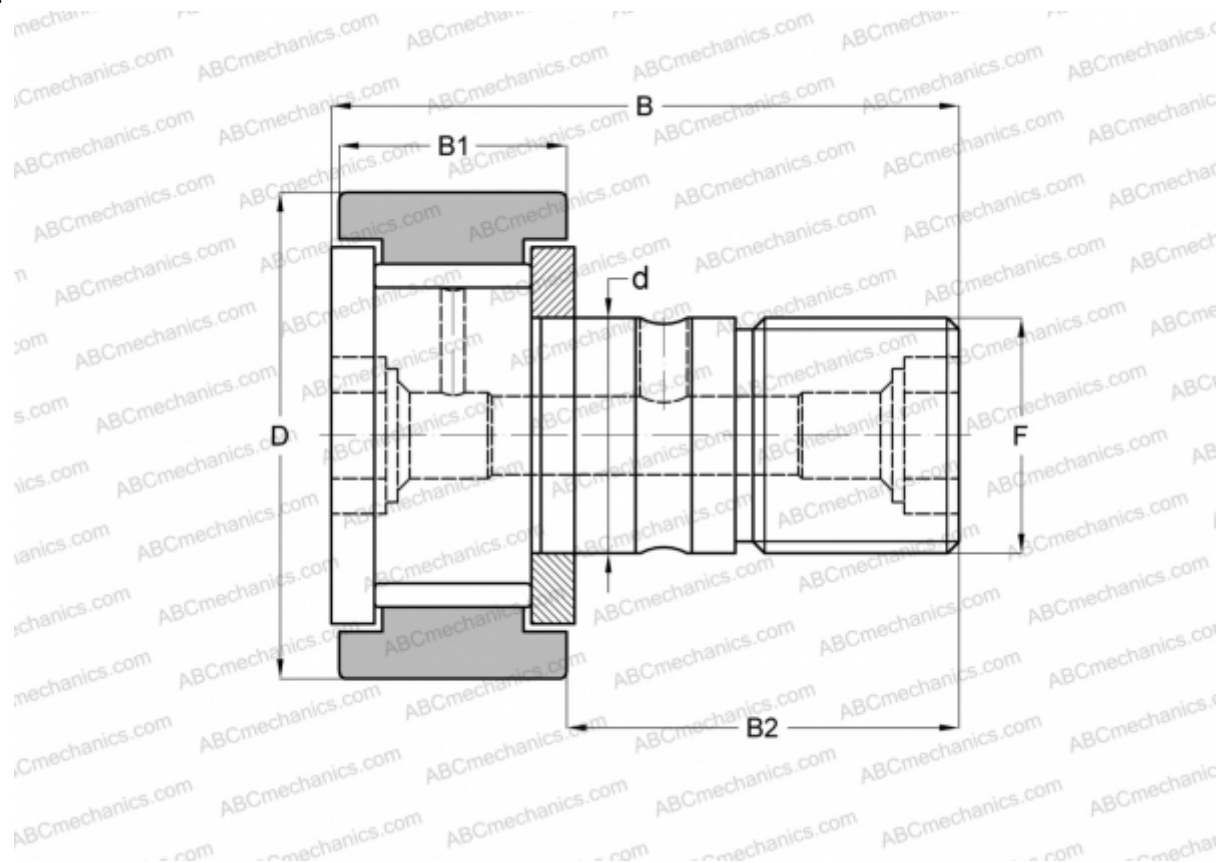

## KRV16XH/3AS NTN

Опорные ролики с цапфой

ТИП: Роликоподшипники, Опорные ролики с цапфой, С осевым центрированием, без сепаратора, двусторонние щелевые уплотнения, цилиндрическое наружное кольцо, шестигранник

### Технические характеристики

#### РАЗМЕРЫ, ММ

d	6,000
D	16,000
B	28,200
B1	11,000
B2	16,000
F	M6x1