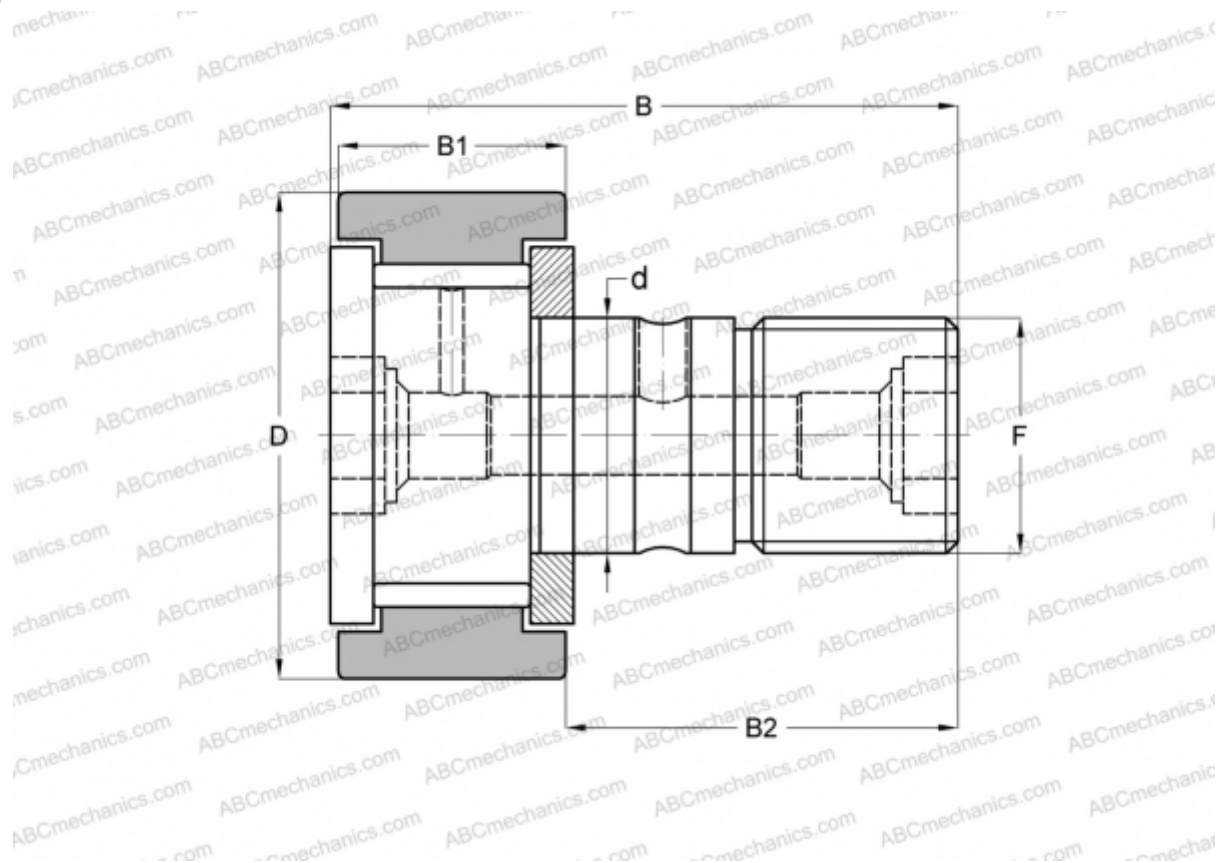

## CF 8 VB ABC

Опорные ролики с цапфой

ТИП: Роликоподшипники, Опорные ролики с цапфой, С осевым центрированием, без сепаратора, двусторонние щелевые уплотнения, цилиндрическое наружное кольцо, шестигранник

### Технические характеристики

#### РАЗМЕРЫ, ММ

d	8,000
D	19,000
B	32,200
B1	11,000
B2	20,000
F	M8x1.25