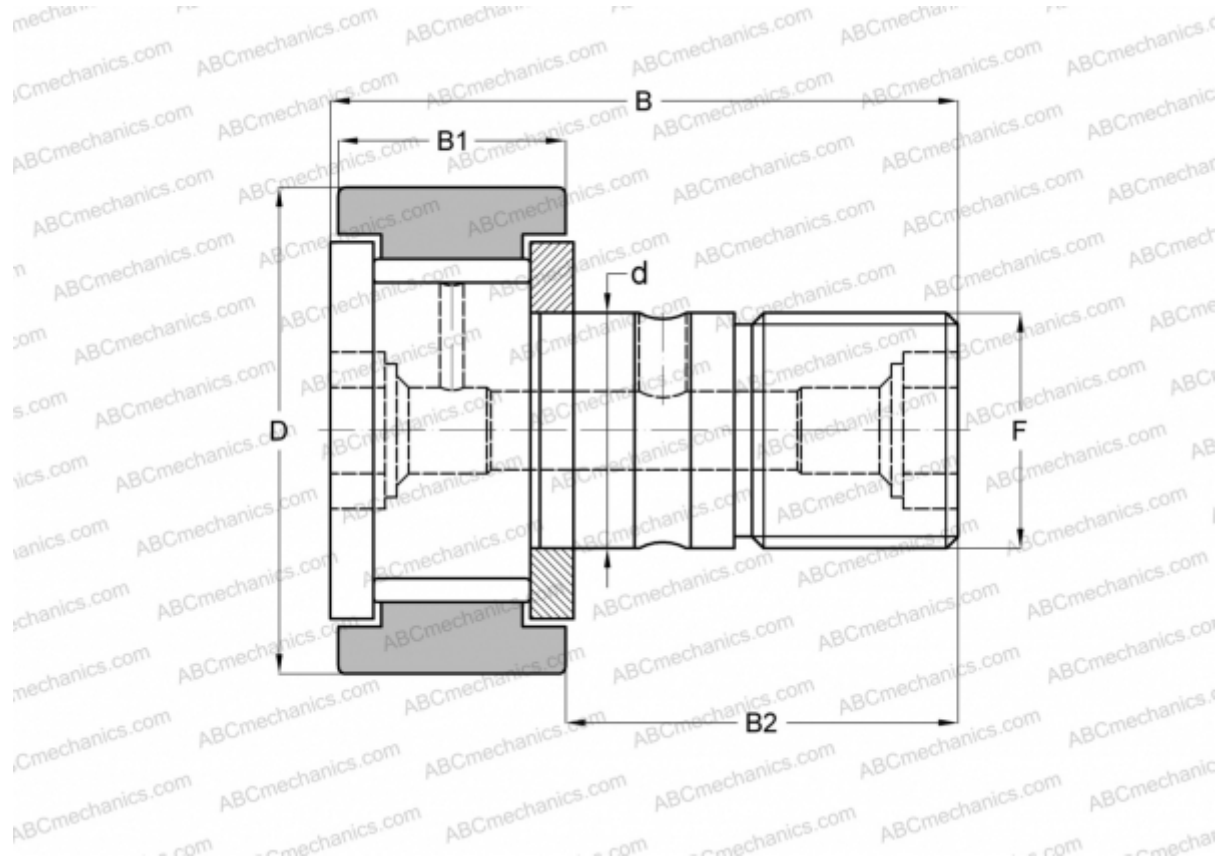

CF 8 VB IKO

Опорные ролики с цапфой

ТИП: Роликоподшипники, Опорные ролики с цапфой, С осевым центрированием, без сепаратора, двусторонние щелевые уплотнения, цилиндрическое наружное кольцо, шестигранник

Технические характеристики

РАЗМЕРЫ, ММ

d	8,000
D	19,000
B	32,200
B1	11,000
B2	20,000
F	M8x1.25

ПРОИЗВОДИТЕЛЬ

[IKO](#)

АНАЛОГИ

ABC	CF 8 VB
INA	KRV 19 XSK
SKF	KRV 19 XSK
McGill	MCF-19-BX
JNS	CF8VA
NTN	KRV19XH/3AS