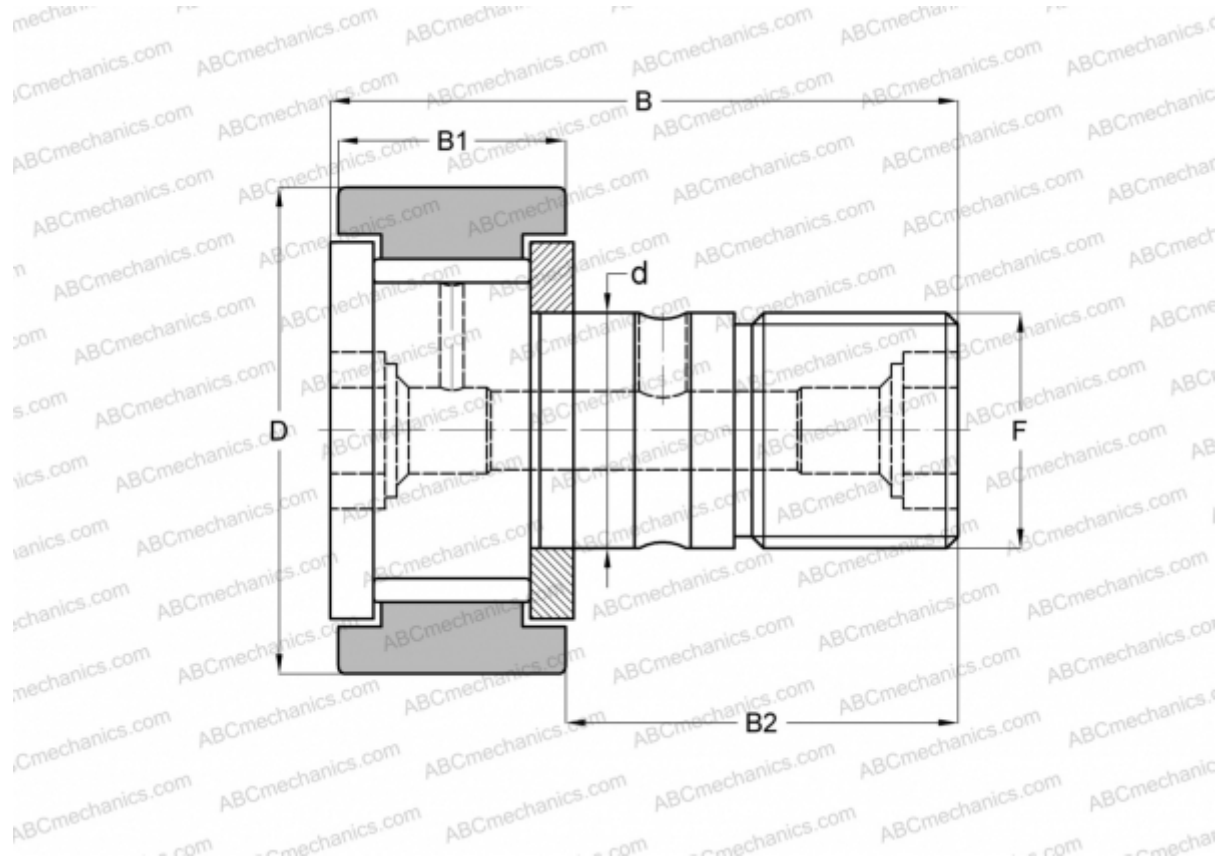

KRV 19 XSK INA

Опорные ролики с цапфой

ТИП: Роликоподшипники, Опорные ролики с цапфой, С осевым центрированием, без сепаратора, двусторонние щелевые уплотнения, цилиндрическое наружное кольцо, шестигранник

Технические характеристики

РАЗМЕРЫ, ММ

d	8,000
D	19,000
B	32,200
B1	11,000
B2	20,000
F	M8x1.25

ПРОИЗВОДИТЕЛЬ

[INA](#)

АНАЛОГИ

ABC	CF 8 VB
IKO	CF 8 VB
SKF	KRV 19 XSK
McGill	MCF-19-BX
JNS	CF8VA
NTN	KRV19XH/3AS