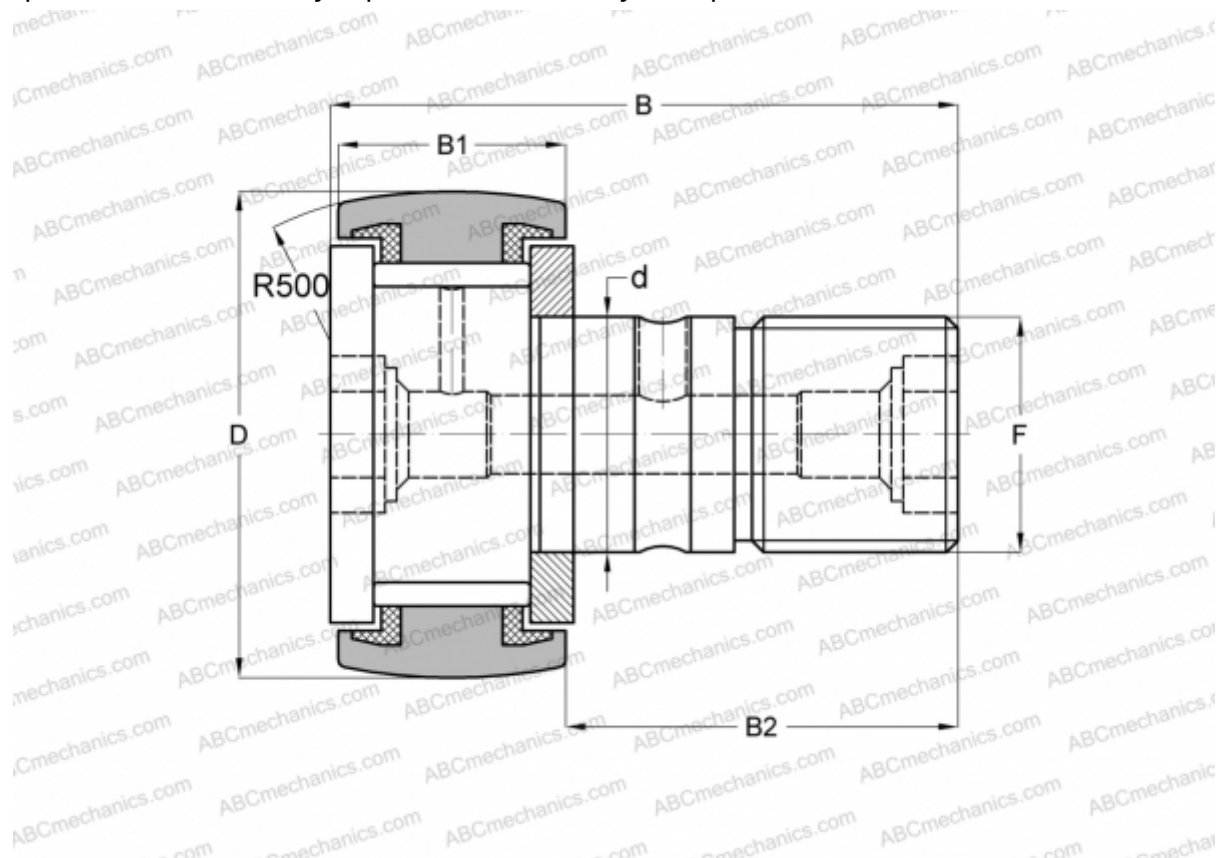

## KRV16 2RS SK KOYO

Опорные ролики с цапфой

ТИП: Роликоподшипники, Опорные ролики с цапфой, С осевым центрированием, без сепаратора, пластмассовые упорные шайбы с двух сторон

### Технические характеристики

#### РАЗМЕРЫ, ММ

d	6,000
D	16,000
B	28,000
B1	11,000
B2	16,000
F	M6x1