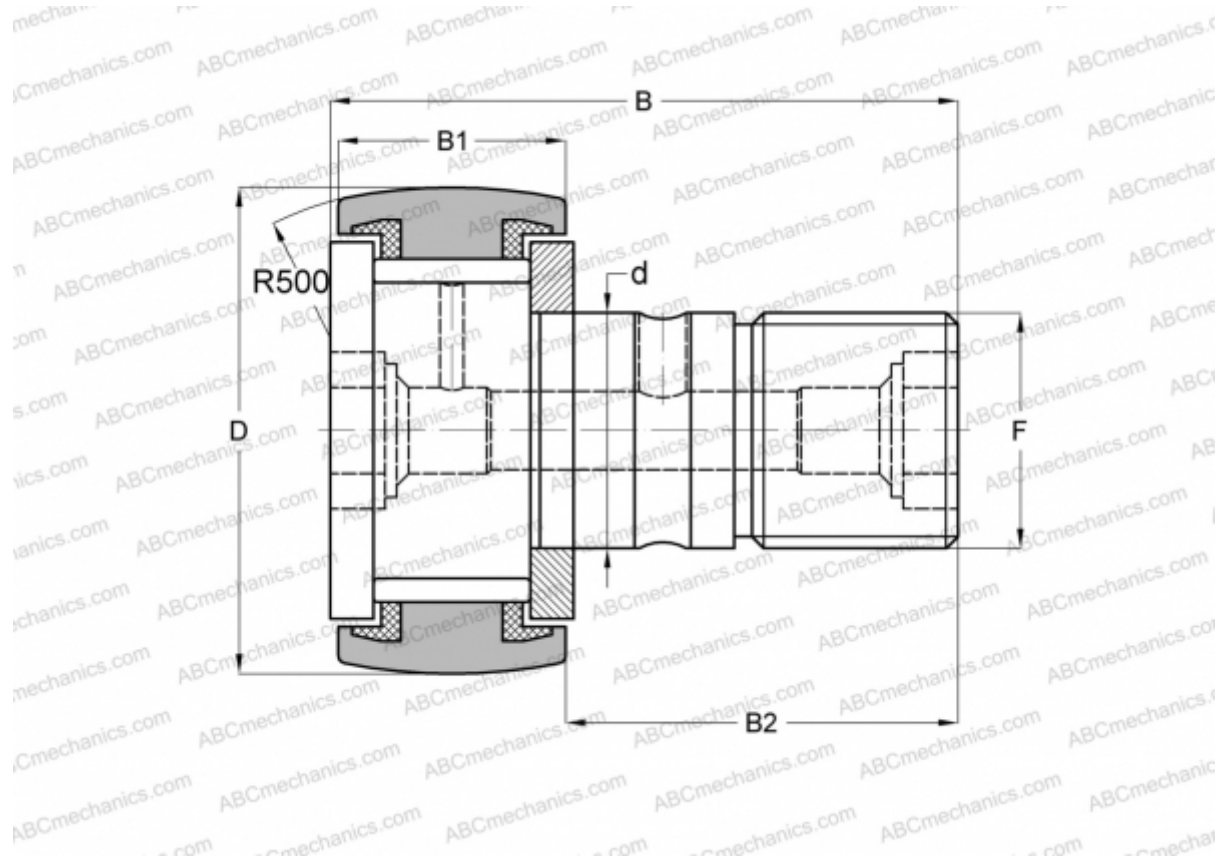

KRV16LL NTN

Опорные ролики с цапфой

ТИП: Роликоподшипники, Опорные ролики с цапфой, С осевым центрированием, без сепаратора, пластмассовые упорные шайбы с двух сторон

Технические характеристики

РАЗМЕРЫ, ММ