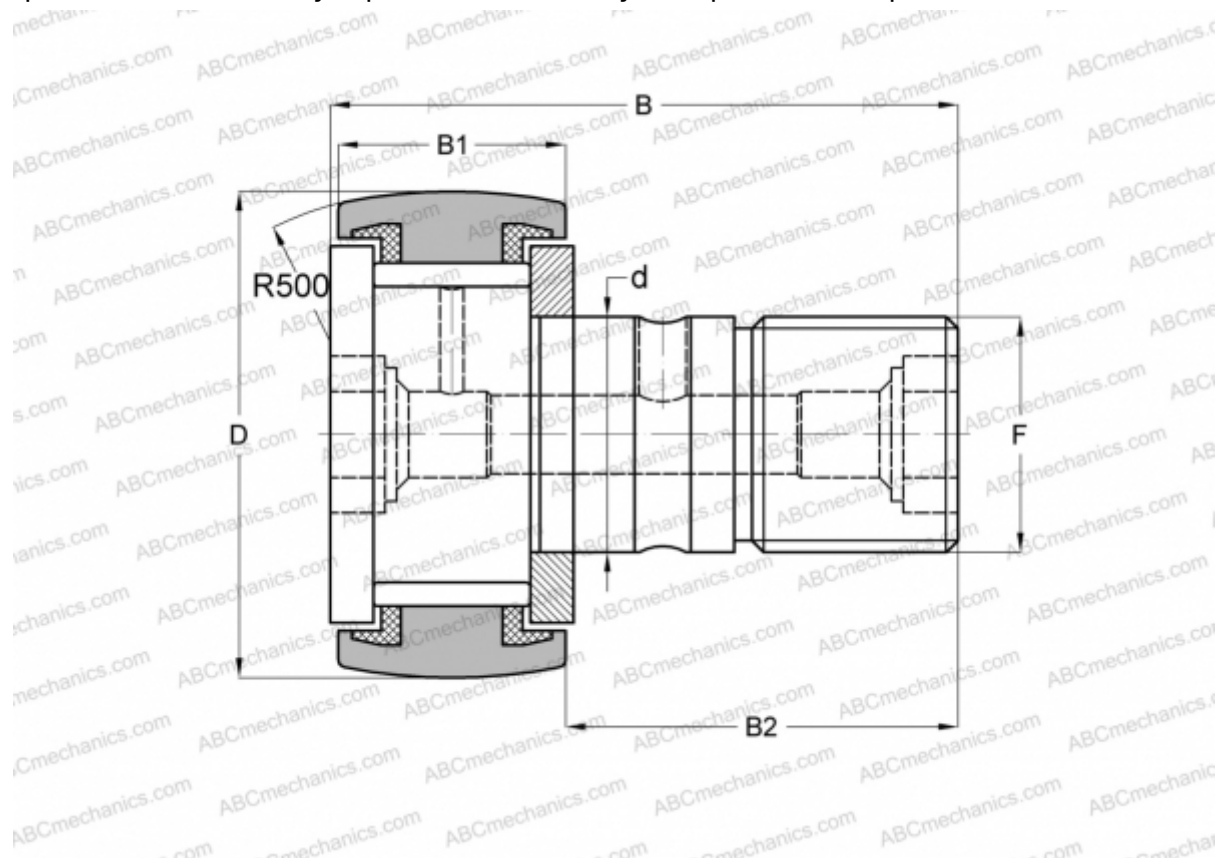

KRV 16 PPSK INA

Опорные ролики с цапфой

ТИП: Роликоподшипники, Опорные ролики с цапфой, С осевым центрированием, без сепаратора, пластмассовые упорные шайбы с двух сторон, шестигранник

Технические характеристики

РАЗМЕРЫ, ММ

d	6,000
D	16,000
B	28,200
B1	11,000
B2	16,000
F	M6x1

ПРОИЗВОДИТЕЛЬ

[INA](#)

АНАЛОГИ

ABC	CF 6 VBUUR
IKO	CF 6 VBUUR
SKF	KRV 16 PPSK
McGill	MCF-16-SB
JNS	CF6VUURA
NTN	KRV16LLH/3AS