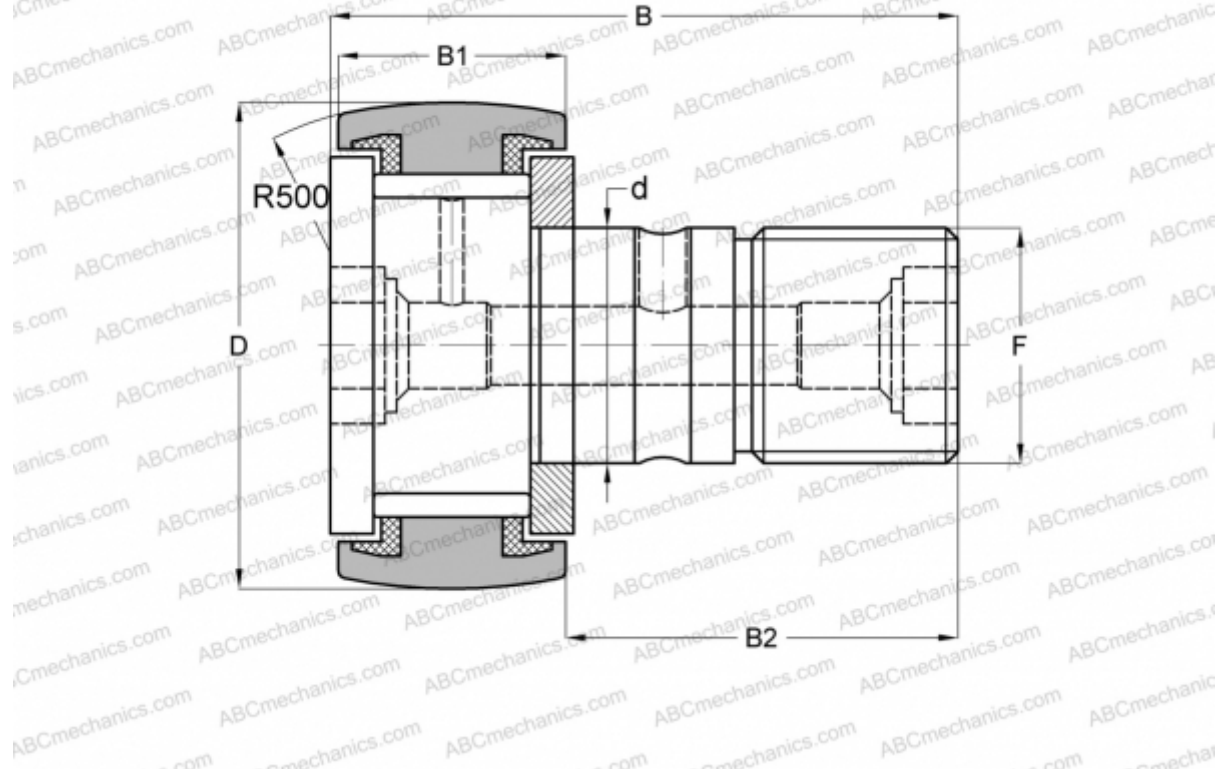

KRV16LLH/3AS NTN

Опорные ролики с цапфой

ТИП: Роликоподшипники, Опорные ролики с цапфой, С осевым центрированием, без сепаратора, пластмассовые упорные шайбы с двух сторон, шестигранник

Технические характеристики

РАЗМЕРЫ, ММ

d	6,000
D	16,000
B	28,200
B1	11,000
B2	16,000
F	M6x1

ПРОИЗВОДИТЕЛЬ

[NTN](#)

АНАЛОГИ

ABC	CF 6 VBUUR
IKO	CF 6 VBUUR
INA	KRV 16 PPSK
SKF	KRV 16 PPSK
McGill	MCF-16-SB
JNS	CF6VUURA