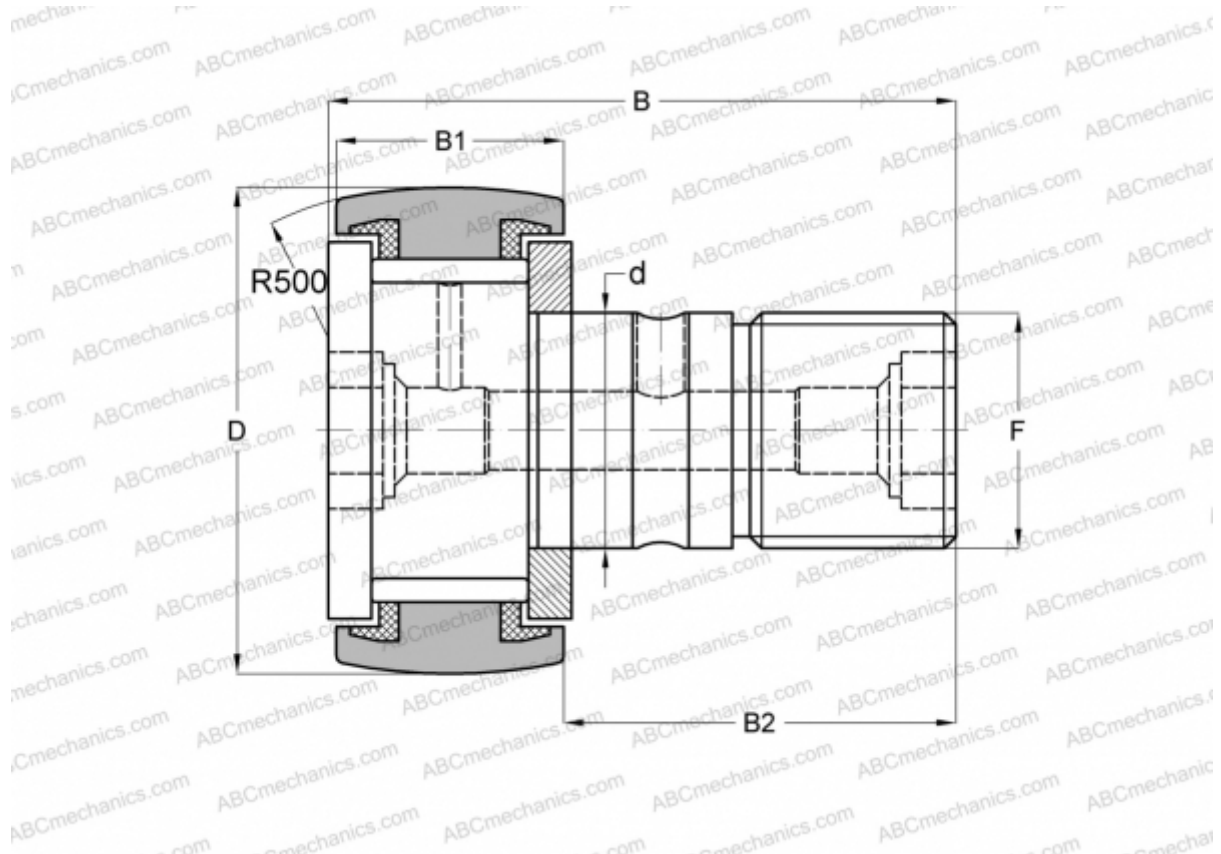

KRV 19 PPSK INA

Опорные ролики с цапфой

ТИП: Роликоподшипники, Опорные ролики с цапфой, С осевым центрированием, без сепаратора, пластмассовые упорные шайбы с двух сторон, шестигранник

Технические характеристики

РАЗМЕРЫ, ММ

d	8,000
D	19,000
B	32,200
B1	11,000
B2	20,000
F	M8x1.25

ПРОИЗВОДИТЕЛЬ

[INA](#)

АНАЛОГИ

ABC	CF 8 VBUUR
IKO	CF 8 VBUUR
SKF	KRV 19 PPSK
McGill	MCF-19-SB
JNS	CF8VUURA
NTN	KRV19LLH/3AS