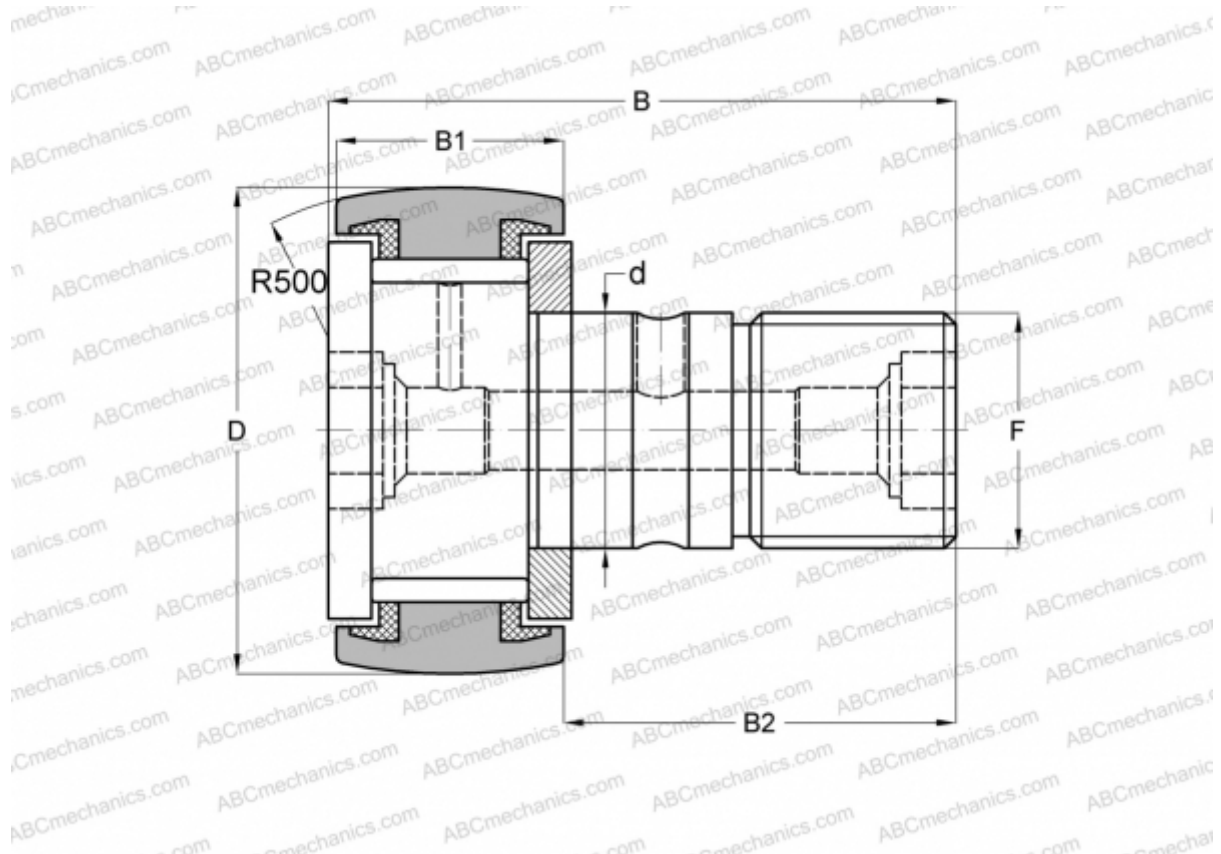

## KRV 19 PPSK SKF

Опорные ролики с цапфой

ТИП: Роликоподшипники, Опорные ролики с цапфой, С осевым центрированием, без сепаратора, пластмассовые упорные шайбы с двух сторон, шестигранник

### Технические характеристики

#### РАЗМЕРЫ, ММ

d	8,000
D	19,000
B	32,200
B1	11,000
B2	20,000
F	M8x1.25