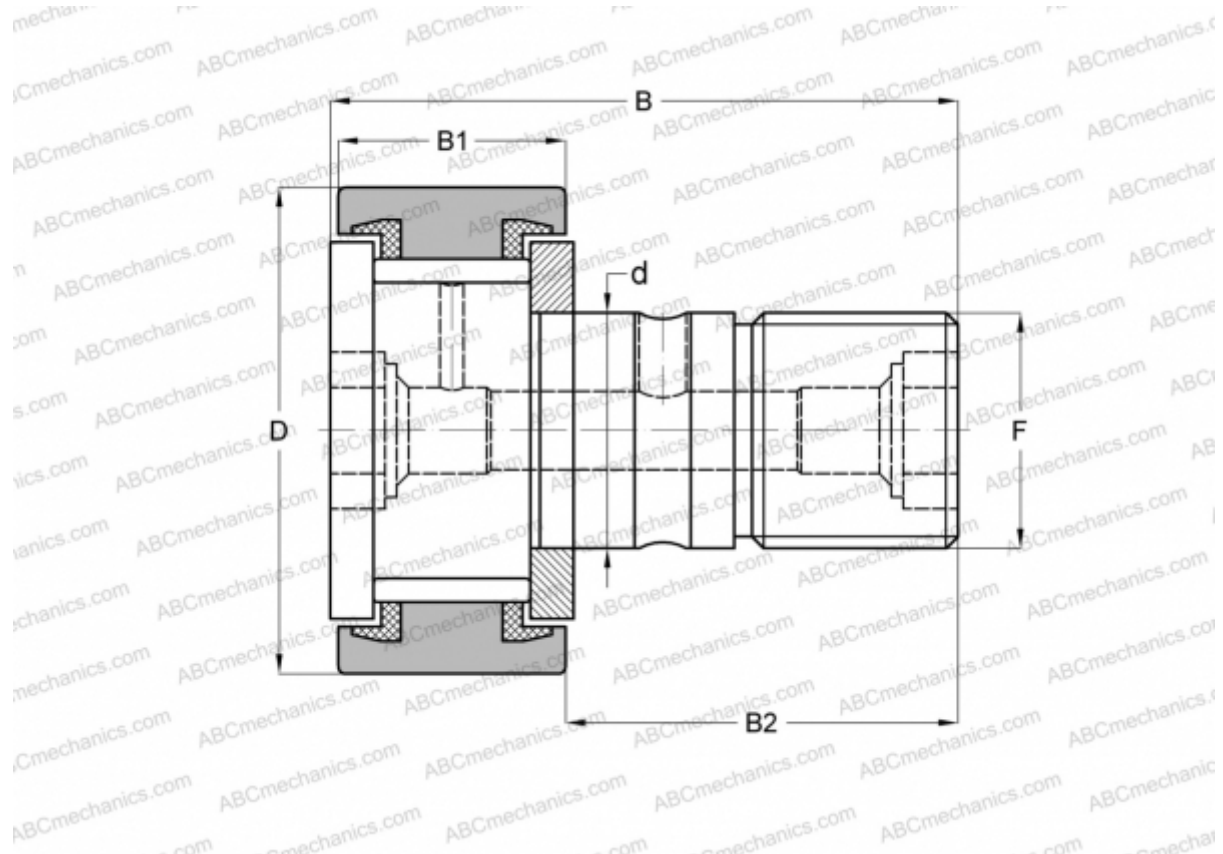

KRV16XLL NTN

Опорные ролики с цапфой

ТИП: Роликоподшипники, Опорные ролики с цапфой, С осевым центрированием, без сепаратора, пластмассовые упорные шайбы с двух сторон, цилиндрическое наружное кольцо

Технические характеристики

РАЗМЕРЫ, ММ

d	6,000
D	16,000
B	28,000
B1	11,000
B2	16,000
F	M6x1

ПРОИЗВОДИТЕЛЬ

[NTN](#)

АНАЛОГИ

ABC	KRV 16 PPX
SKF	KRV 16 PPXA
IKO	CF 6 VUU
McGill	MCF-16-SX
INA	KRV16-PPX
JNS	CF6VUU