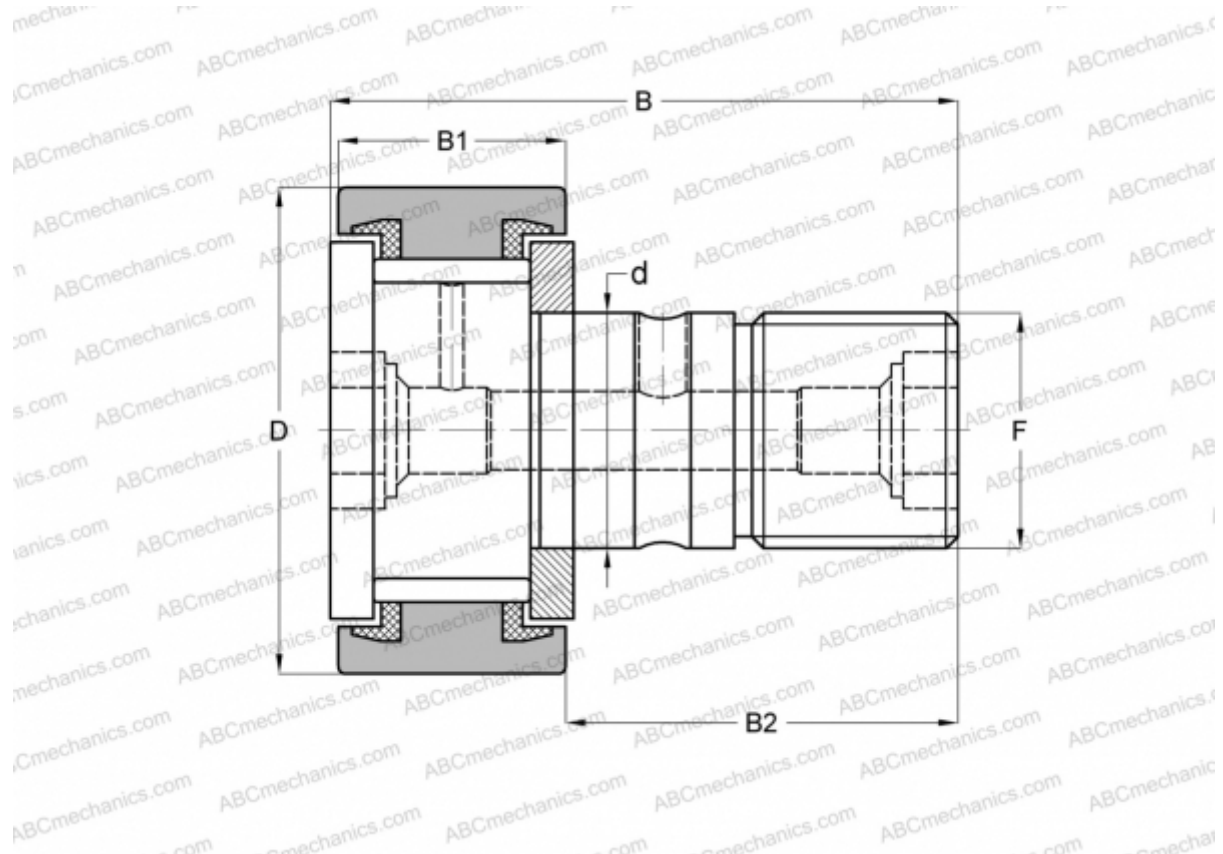

## KRV19XLL NTN

Опорные ролики с цапфой

ТИП: Роликоподшипники, Опорные ролики с цапфой, С осевым центрированием, без сепаратора, пластмассовые упорные шайбы с двух сторон, цилиндрическое наружное кольцо

### Технические характеристики

#### РАЗМЕРЫ, ММ

d	8,000
D	19,000
B	32,000
B1	11,000
B2	20,000
F	M8x1.25