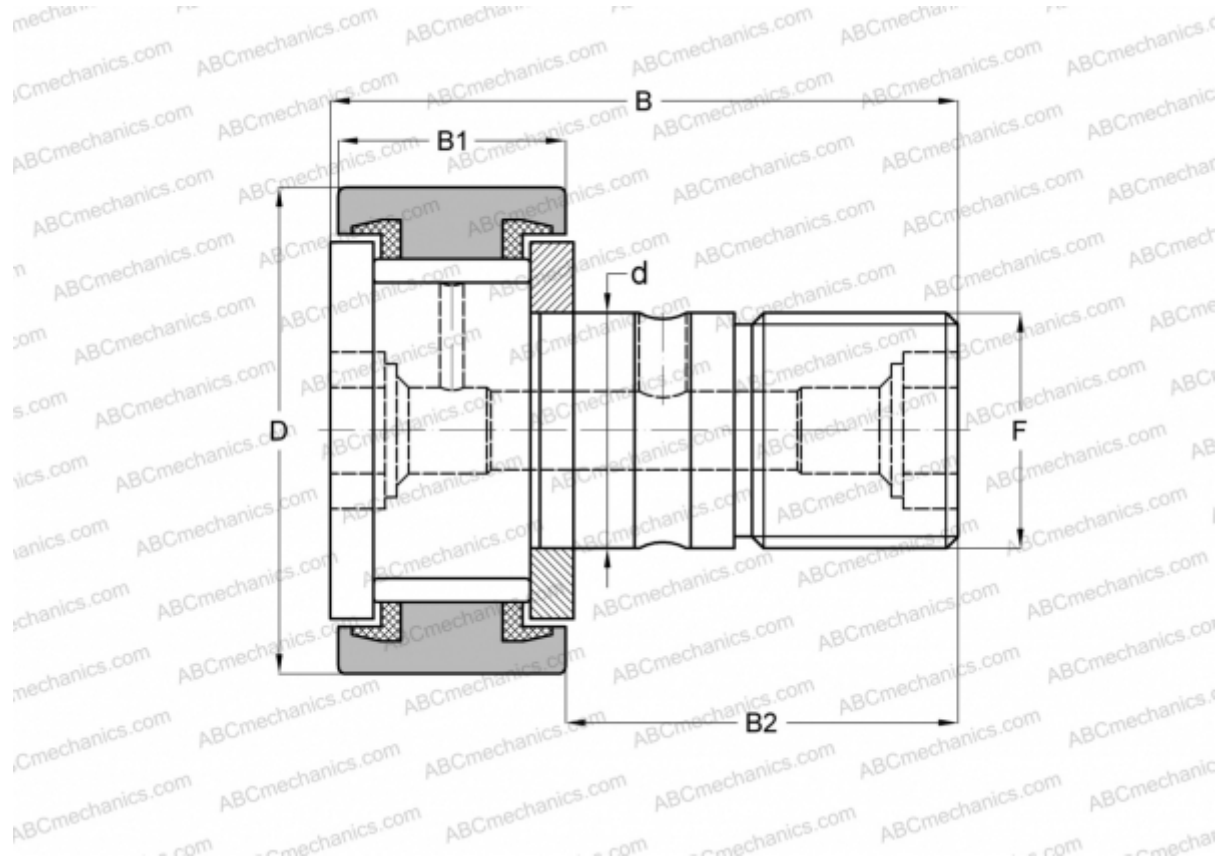

CF 6 VBUU ABC

Опорные ролики с цапфой

ТИП: Роликоподшипники, Опорные ролики с цапфой, С осевым центрированием, без сепаратора, пластмассовые упорные шайбы с двух сторон, цилиндрическое наружное кольцо, шестигранник

Технические характеристики

РАЗМЕРЫ, ММ

d	6,000
D	16,000
B	28,200
B1	11,000
B2	16,000
F	M6x1

ПРОИЗВОДИТЕЛЬ

[ABC](#)

АНАЛОГИ

IKO	CF 6 VBUU
INA	KRV 16 PPXSK
SKF	KRV 16 PPXSK
McGill	MCF-16-SBX
JNS	CF6VUUA
NTN	KRV16XLLH/3AS