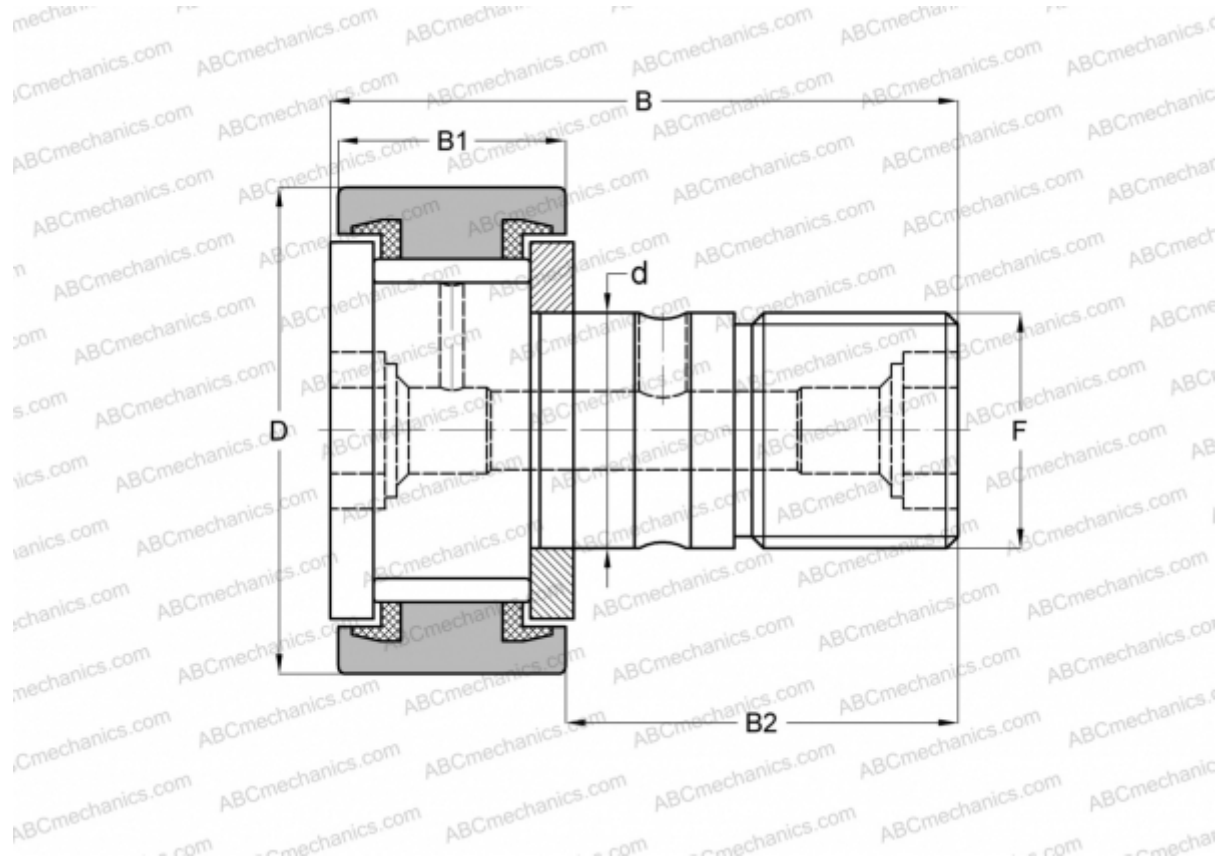

CF 6 VBUU IKO

Опорные ролики с цапфой

ТИП: Роликоподшипники, Опорные ролики с цапфой, С осевым центрированием, без сепаратора, пластмассовые упорные шайбы с двух сторон, цилиндрическое наружное кольцо, шестигранник

Технические характеристики

РАЗМЕРЫ, ММ

d	6,000
D	16,000
B	28,200
B1	11,000
B2	16,000
F	M6x1

ПРОИЗВОДИТЕЛЬ

[IKO](#)

АНАЛОГИ

ABC	CF 6 VBUU
INA	KRV 16 PPXSK
SKF	KRV 16 PPXSK
McGill	MCF-16-SBX
JNS	CF6VUUA
NTN	KRV16XLLH/3AS