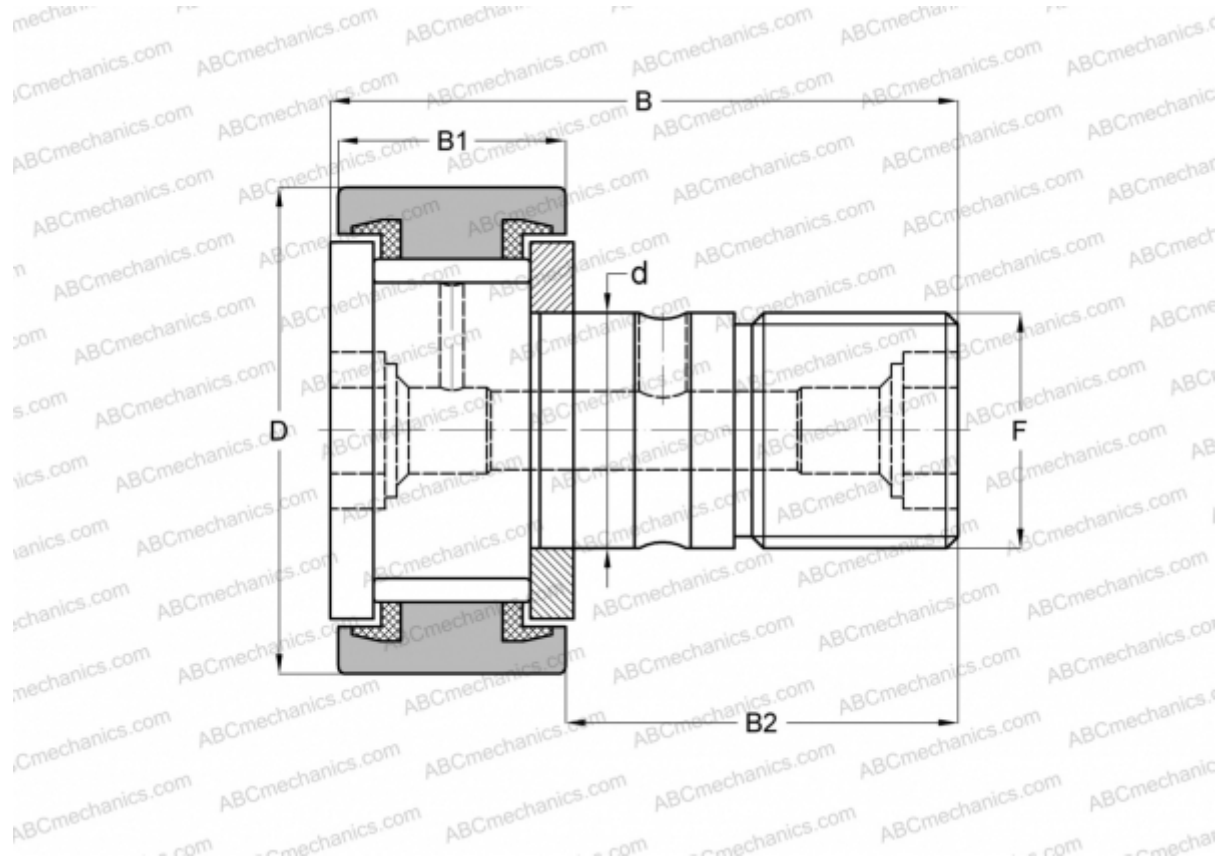

KRV 16 PPXSK INA

Опорные ролики с цапфой

ТИП: Роликоподшипники, Опорные ролики с цапфой, С осевым центрированием, без сепаратора, пластмассовые упорные шайбы с двух сторон, цилиндрическое наружное кольцо, шестигранник

Технические характеристики

РАЗМЕРЫ, ММ

d	6,000
D	16,000
B	28,200
B1	11,000
B2	16,000
F	M6x1

ПРОИЗВОДИТЕЛЬ [INA](#)

АНАЛОГИ

ABC	CF 6 VBUU
IKO	CF 6 VBUU
SKF	KRV 16 PPXSK
McGill	MCF-16-SBX
JNS	CF6VUUA
NTN	KRV16XLLH/3AS