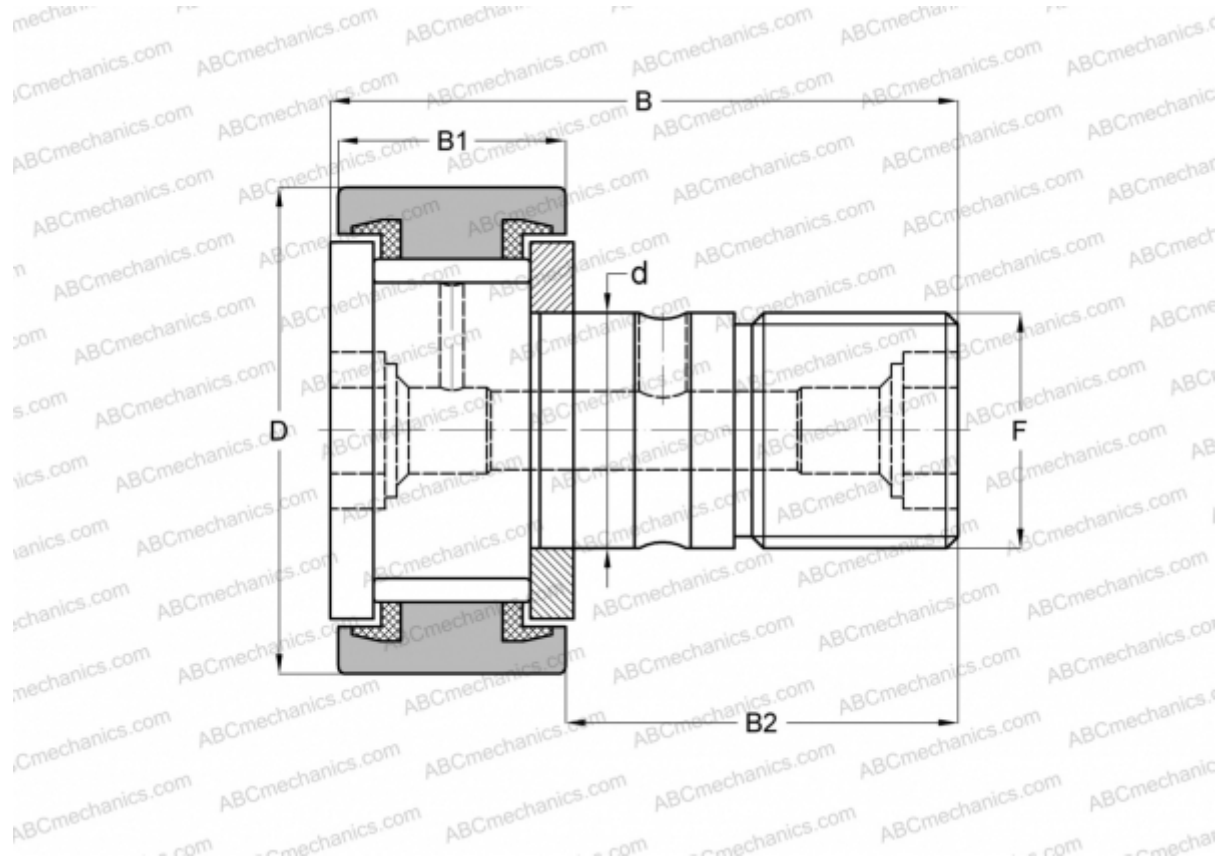

KRV 16 PPXSK SKF

Опорные ролики с цапфой

ТИП: Роликоподшипники, Опорные ролики с цапфой, С осевым центрированием, без сепаратора, пластмассовые упорные шайбы с двух сторон, цилиндрическое наружное кольцо, шестигранник

Технические характеристики

РАЗМЕРЫ, ММ

d	6,000
D	16,000
B	28,200
B1	11,000
B2	16,000
F	M6x1

ПРОИЗВОДИТЕЛЬ

[SKF](#)

АНАЛОГИ

ABC	CF 6 VBUU
IKO	CF 6 VBUU
INA	KRV 16 PPXSK
McGill	MCF-16-SBX
JNS	CF6VUUA
NTN	KRV16XLLH/3AS