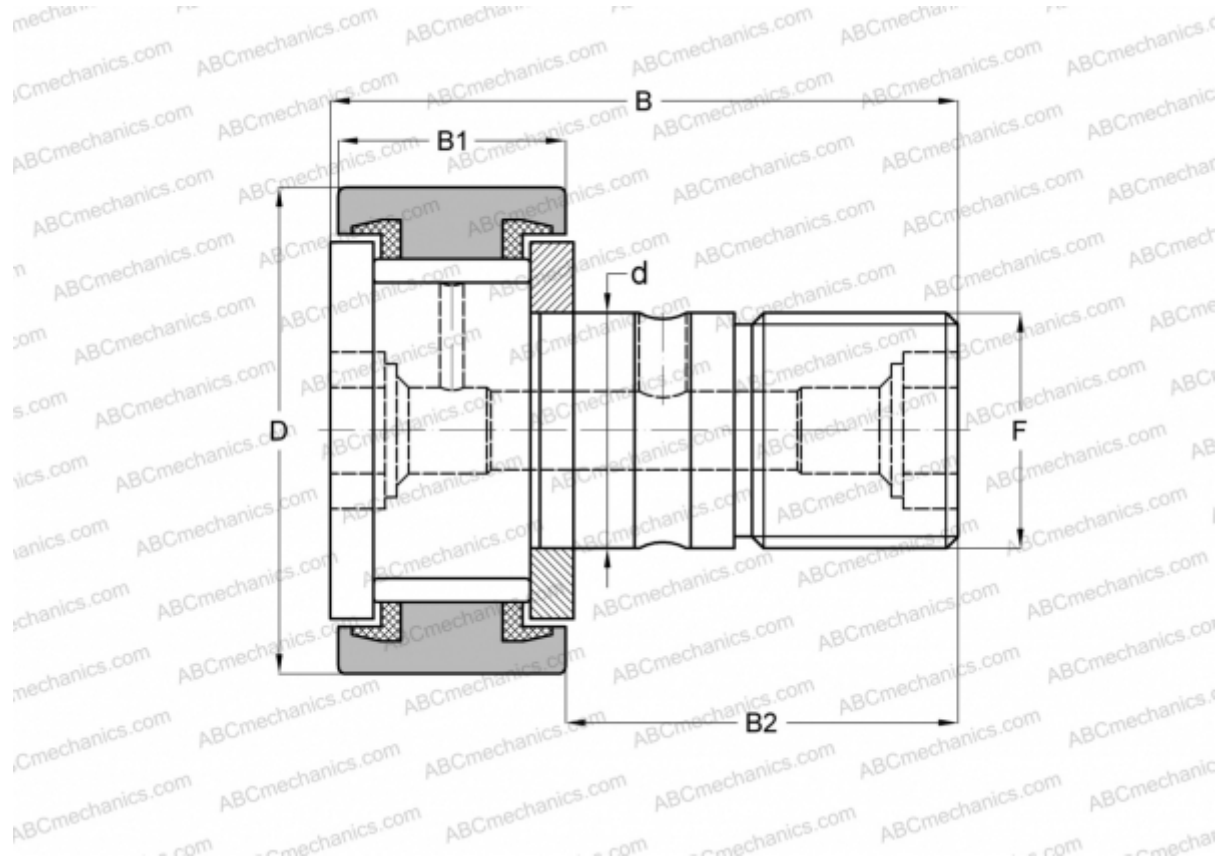

KRV16XLLH/3AS NTN

Опорные ролики с цапфой

ТИП: Роликоподшипники, Опорные ролики с цапфой, С осевым центрированием, без сепаратора, пластмассовые упорные шайбы с двух сторон, цилиндрическое наружное кольцо, шестигранник

Технические характеристики

РАЗМЕРЫ, ММ

d	6,000
D	16,000
B	28,200
B1	11,000
B2	16,000
F	M6x1

ПРОИЗВОДИТЕЛЬ

[NTN](#)

АНАЛОГИ

ABC	CF 6 VBUU
IKO	CF 6 VBUU
INA	KRV 16 PPXSK
SKF	KRV 16 PPXSK
McGill	MCF-16-SBX
JNS	CF6VUUA