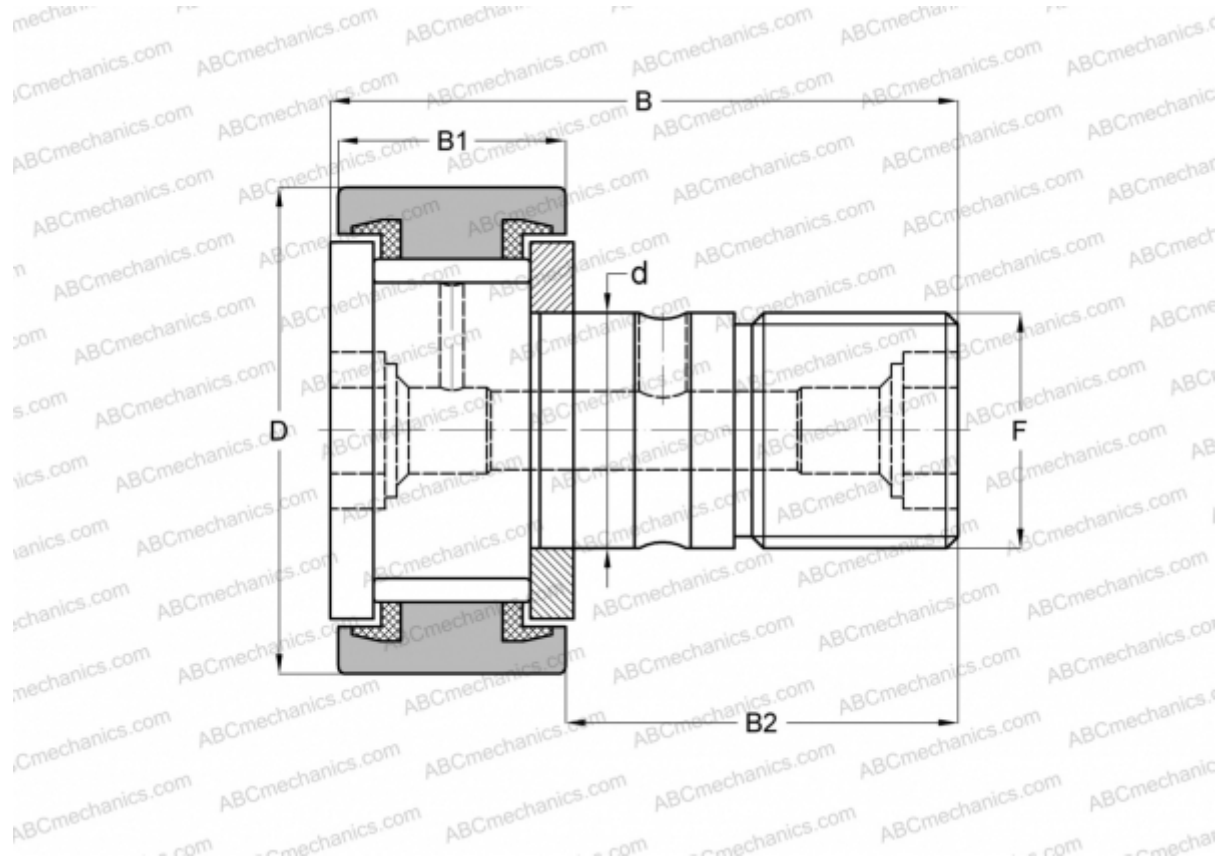

CF 8 VBUU ABC

Опорные ролики с цапфой

ТИП: Роликоподшипники, Опорные ролики с цапфой, С осевым центрированием, без сепаратора, пластмассовые упорные шайбы с двух сторон, цилиндрическое наружное кольцо, шестигранник

Технические характеристики

РАЗМЕРЫ, ММ

d	8,000
D	19,000
B	32,200
B1	11,000
B2	20,000
F	M8x1.25

ПРОИЗВОДИТЕЛЬ

[ABC](#)

АНАЛОГИ

IKO	CF 8 VBUU
INA	KRV 19 PPXSK
SKF	KRV 19 PPXSK
McGill	MCF-19-SBX
JNS	CF8VUUA
NTN	KRV19XLLH/3AS