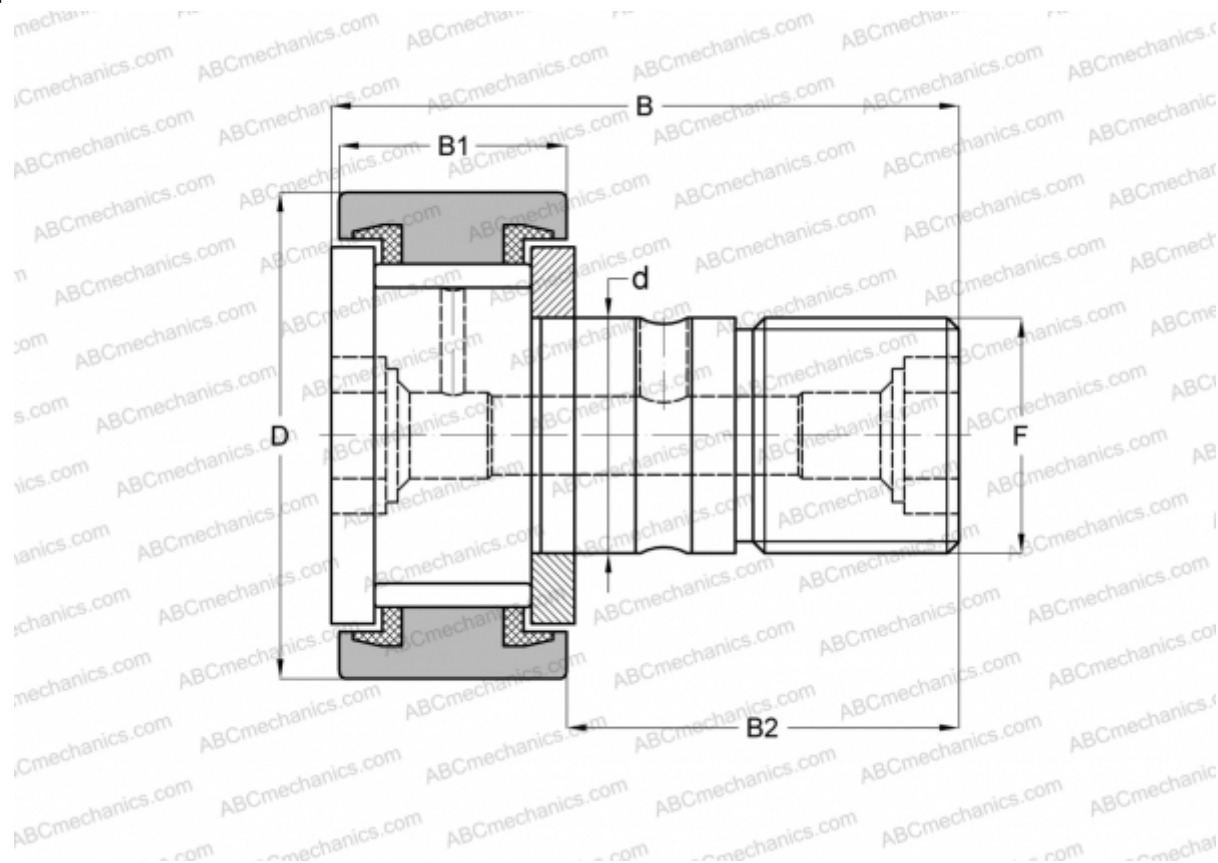

KRV 19 PPXSK INA

Опорные ролики с цапфой

ТИП: Роликоподшипники, Опорные ролики с цапфой, С осевым центрированием, без сепаратора, пластмассовые упорные шайбы с двух сторон, цилиндрическое наружное кольцо, шестигранник

Технические характеристики

РАЗМЕРЫ, ММ

| | |
|----|---------|
| d | 8,000 |
| D | 19,000 |
| B | 32,200 |
| B1 | 11,000 |
| B2 | 20,000 |
| F | M8x1.25 |

ПРОИЗВОДИТЕЛЬ

[INA](#)

АНАЛОГИ

| | |
|--------|-------------------------------|
| ABC | CF 8 VBUU |
| IKO | CF 8 VBUU |
| SKF | KRV 19 PPXSK |
| McGill | MCF-19-SBX |
| JNS | CF8VUUA |
| NTN | KRV19XLLH/3AS |