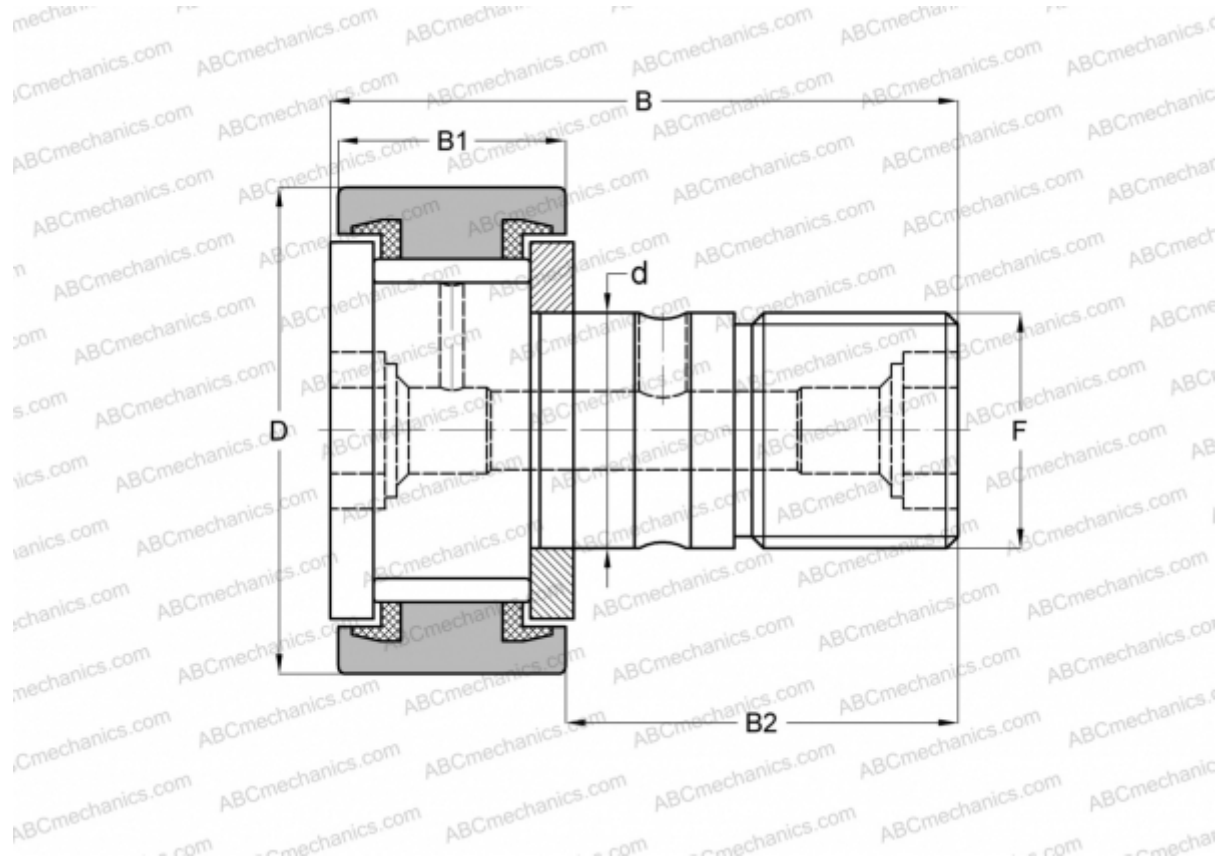

KRV 19 PPXSK SKF

Опорные ролики с цапфой

ТИП: Роликоподшипники, Опорные ролики с цапфой, С осевым центрированием, без сепаратора, пластмассовые упорные шайбы с двух сторон, цилиндрическое наружное кольцо, шестигранник

Технические характеристики

РАЗМЕРЫ, ММ

d	8,000
D	19,000
B	32,200
B1	11,000
B2	20,000
F	M8x1.25

ПРОИЗВОДИТЕЛЬ

[SKF](#)

АНАЛОГИ

ABC	CF 8 VBUU
IKO	CF 8 VBUU
INA	KRV 19 PPXSK
McGill	MCF-19-SBX
JNS	CF8VUUA
NTN	KRV19XLLH/3AS