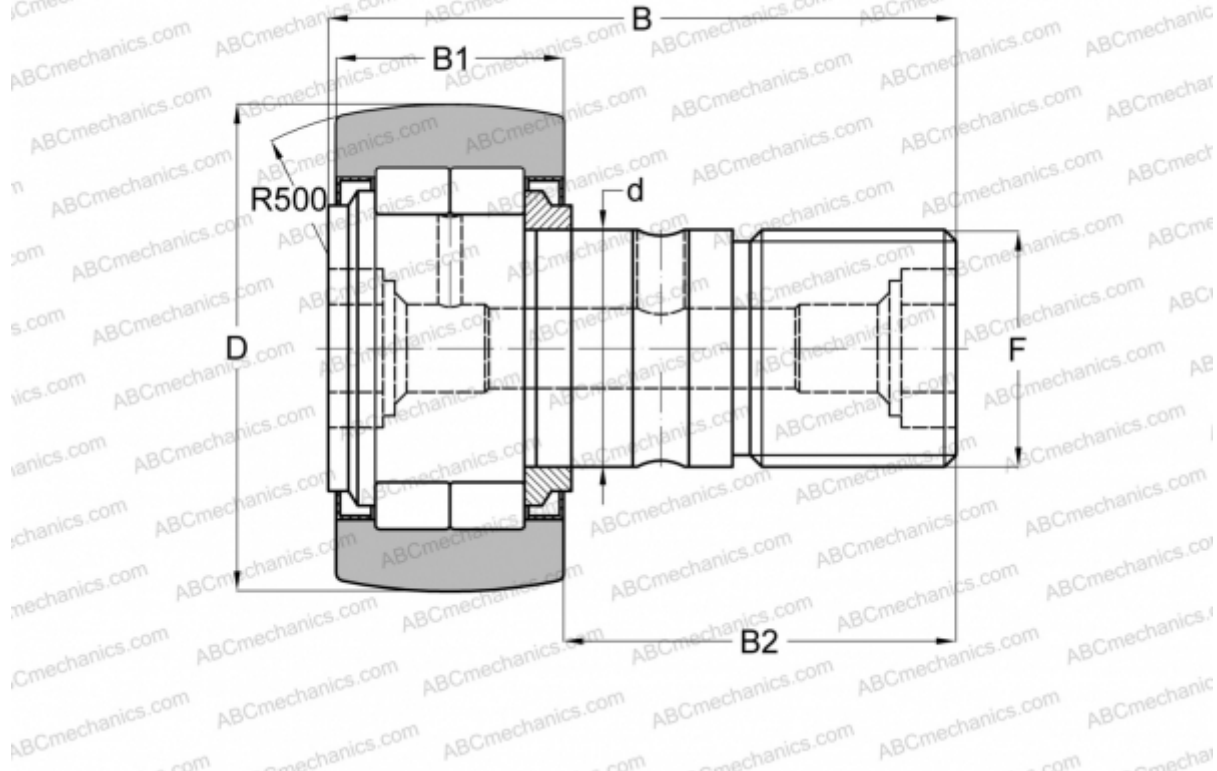

## NUCF 10 R ABC

Опорные ролики с цапфой

ТИП: Роликоподшипники, Опорные ролики с цапфой, С осевым центрированием, роликовые без сепаратора, лабиринтные уплотнения с двух сторон

### Технические характеристики

#### РАЗМЕРЫ, ММ

d	10,000
D	22,000
B	36,200
B1	12,000
B2	23,000
F	M10x1.25

**ПРОИЗВОДИТЕЛЬ** [ABC](#)