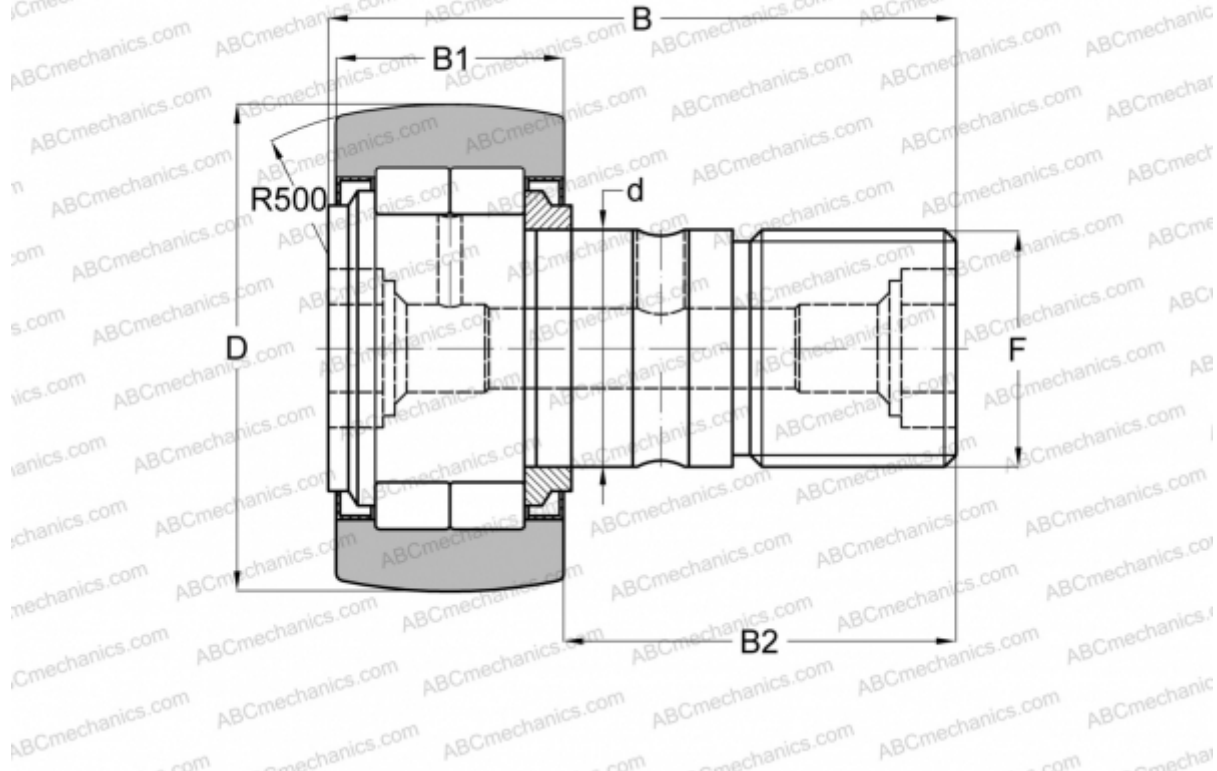

NUCF 10 R IKO

Опорные ролики с цапфой

ТИП: Роликоподшипники, Опорные ролики с цапфой, С осевым центрированием, роликовые без сепаратора, лабиринтные уплотнения с двух сторон

Технические характеристики

РАЗМЕРЫ, ММ

d	10,000
D	22,000
B	36,200
B1	12,000
B2	23,000
F	M10x1.25

ПРОИЗВОДИТЕЛЬ [IKO](#)

АНАЛОГИ

ABC [NUCF 10 R](#)