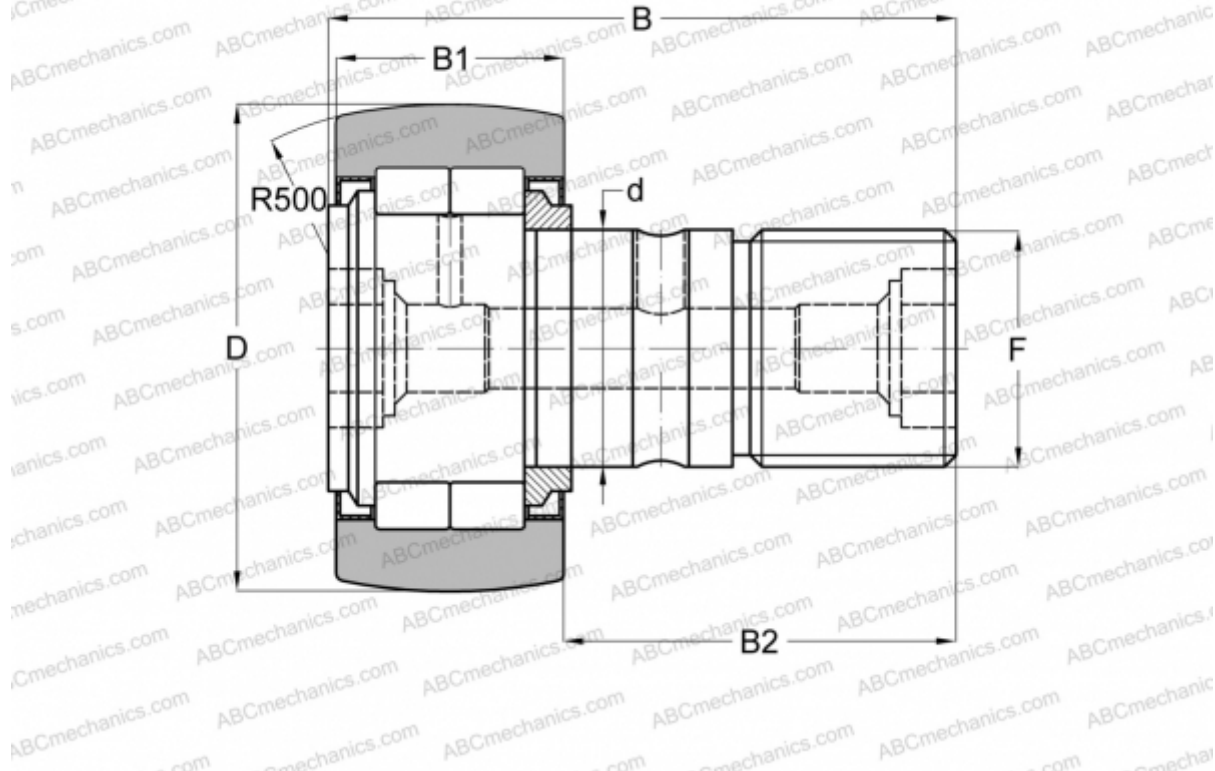

NUCF 10-1 R ABC

Опорные ролики с цапфой

ТИП: Роликоподшипники, Опорные ролики с цапфой, С осевым центрированием, роликовые без сепаратора, лабиринтные уплотнения с двух сторон

Технические характеристики

РАЗМЕРЫ, ММ

d	10,000
D	26,000
B	36,200
B1	12,000
B2	23,000
F	M10x1.25

ПРОИЗВОДИТЕЛЬ [ABC](#)

АНАЛОГИ

IKO [NUCF 10-1 R](#)