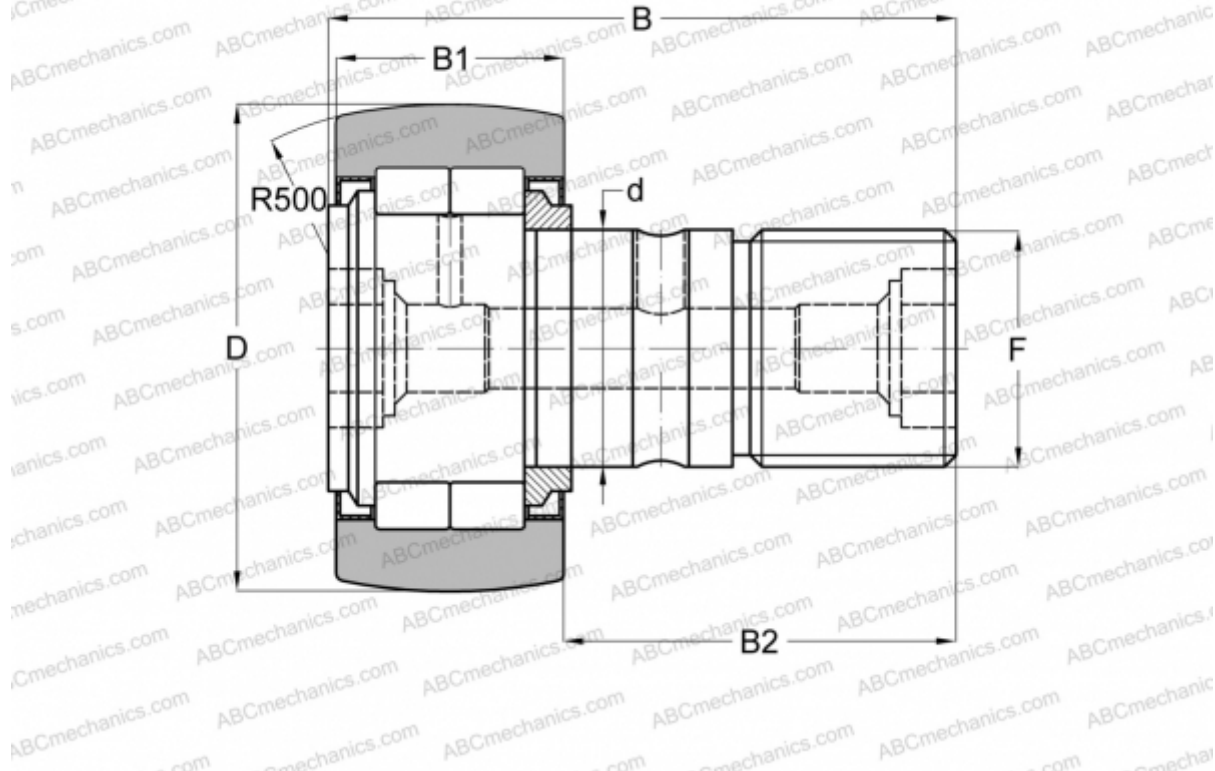

## NUCF 10-1 R IKO

Опорные ролики с цапфой

ТИП: Роликоподшипники, Опорные ролики с цапфой, С осевым центрированием, роликовые без сепаратора, лабиринтные уплотнения с двух сторон

### Технические характеристики

#### РАЗМЕРЫ, ММ

d	10,000
D	26,000
B	36,200
B1	12,000
B2	23,000
F	M10x1.25

**ПРОИЗВОДИТЕЛЬ** [IKO](#)