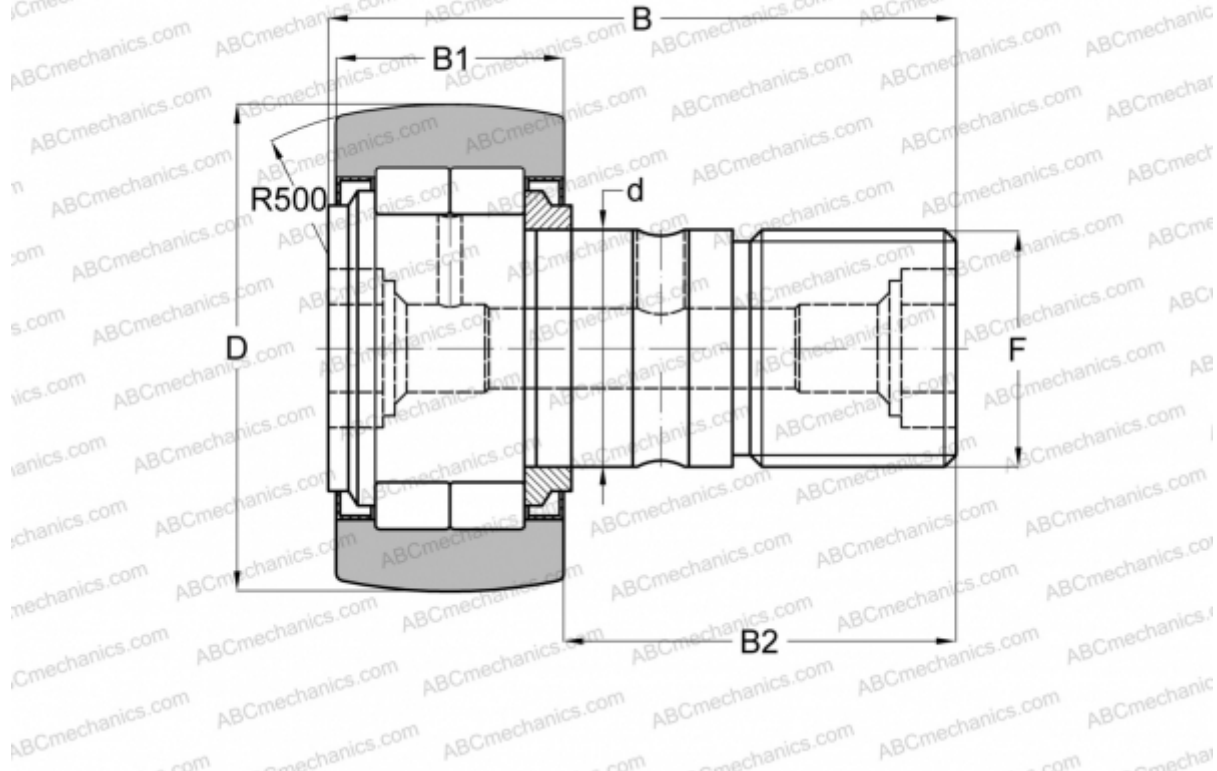

## NUCF 12 R ABC

Опорные ролики с цапфой

ТИП: Роликоподшипники, Опорные ролики с цапфой, С осевым центрированием, роликовые без сепаратора, лабиринтные уплотнения с двух сторон

### Технические характеристики

#### РАЗМЕРЫ, ММ

d	12,000
D	30,000
B	40,200
B1	14,000
B2	25,000
F	M12x1.5

**ПРОИЗВОДИТЕЛЬ** [ABC](#)