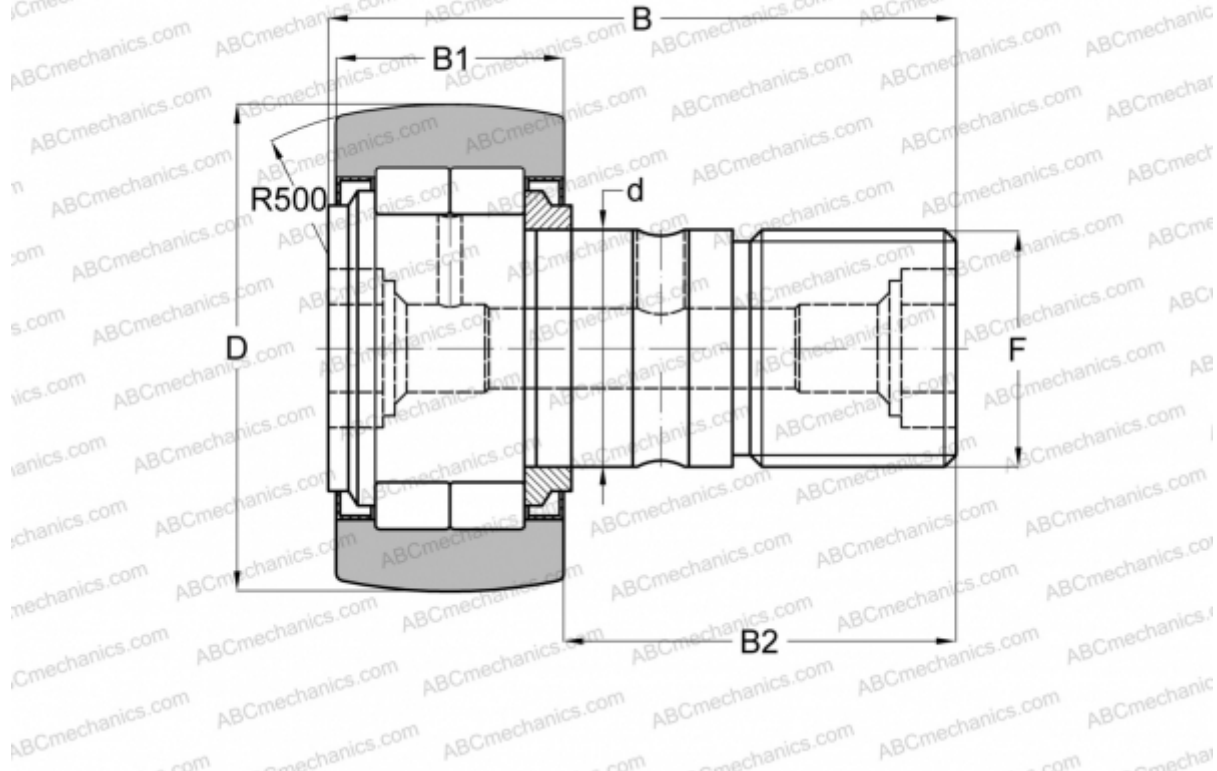

NUCF 12 R IKO

Опорные ролики с цапфой

ТИП: Роликоподшипники, Опорные ролики с цапфой, С осевым центрированием, роликовые без сепаратора, лабиринтные уплотнения с двух сторон

Технические характеристики

РАЗМЕРЫ, ММ

d	12,000
D	30,000
B	40,200
B1	14,000
B2	25,000
F	M12x1.5

ПРОИЗВОДИТЕЛЬ [IKO](#)

АНАЛОГИ

ABC [NUCF 12 R](#)