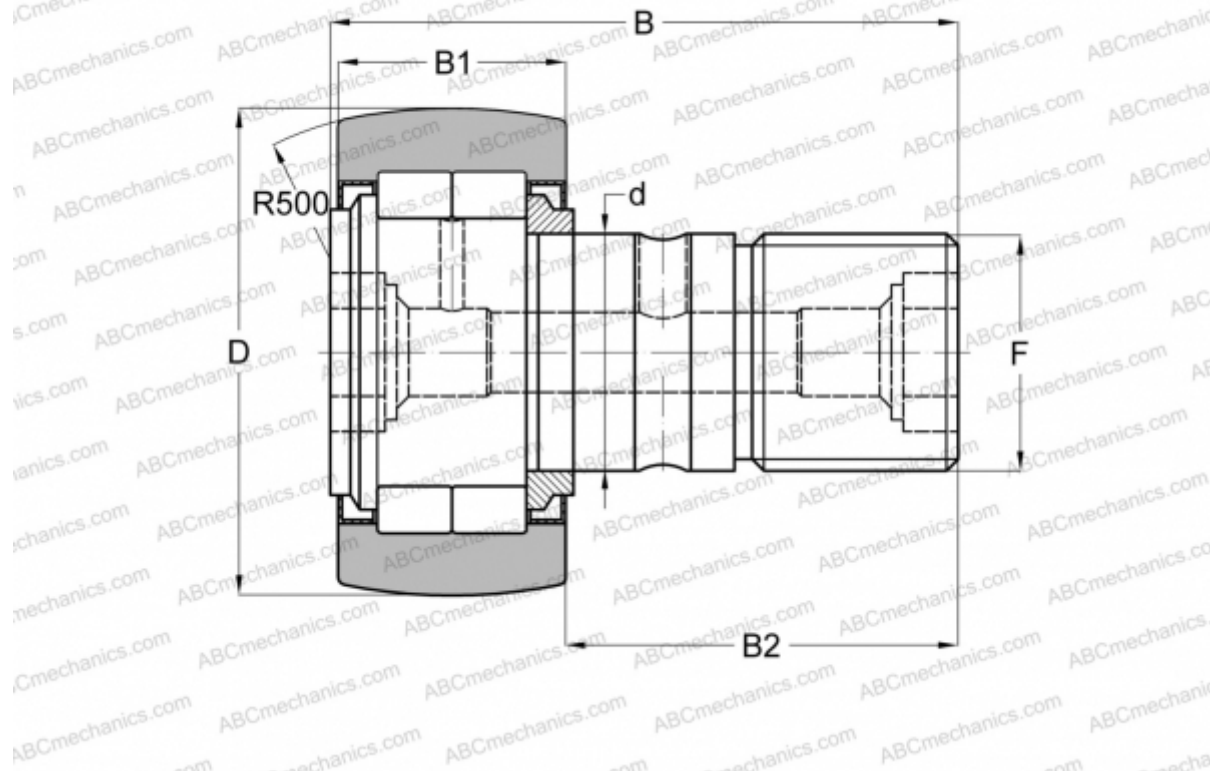

NUCF 12-1 R ABC

Опорные ролики с цапфой

ТИП: Роликоподшипники, Опорные ролики с цапфой, С осевым центрированием, роликовые без сепаратора, лабиринтные уплотнения с двух сторон

Технические характеристики

РАЗМЕРЫ, ММ

d	12,000
D	32,000
B	40,200
B1	14,000
B2	25,000
F	M12x1.5

ПРОИЗВОДИТЕЛЬ [ABC](#)

АНАЛОГИ

IKO [NUCF 12-1 R](#)