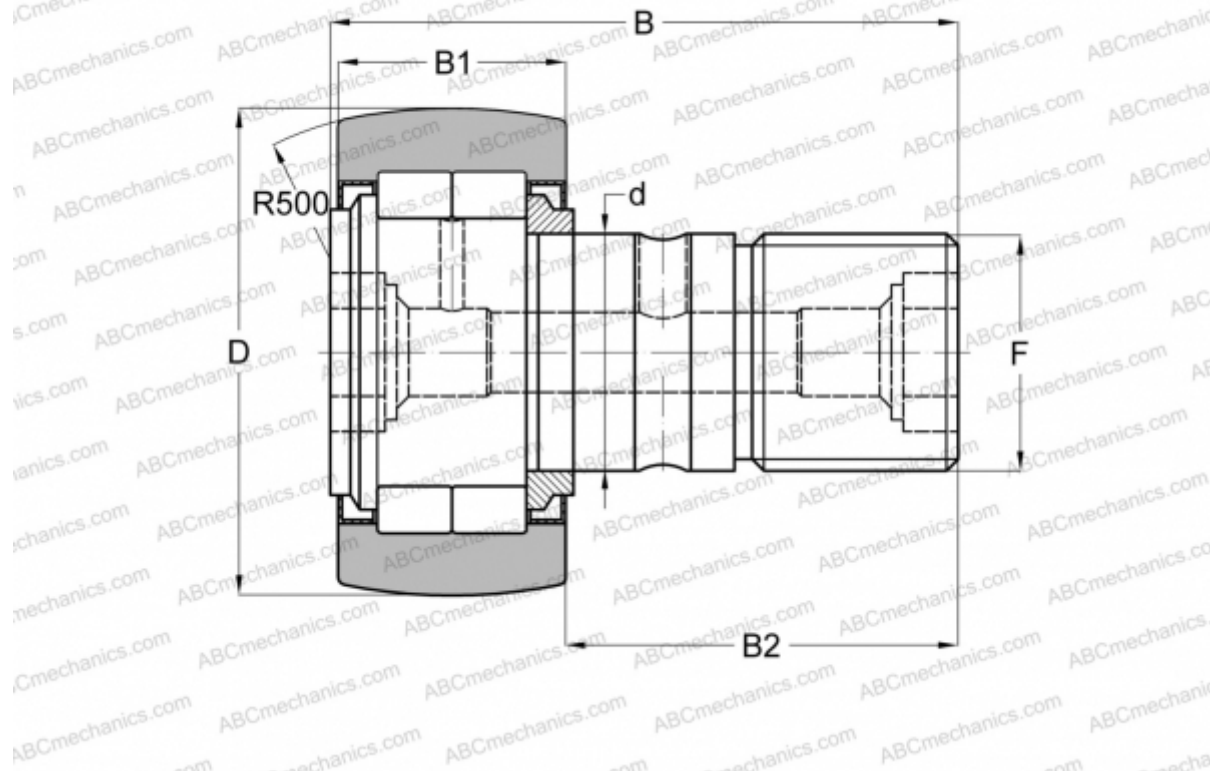

NUCF 12-1 R IKO

Опорные ролики с цапфой

ТИП: Роликоподшипники, Опорные ролики с цапфой, С осевым центрированием, роликовые без сепаратора, лабиринтные уплотнения с двух сторон

Технические характеристики

РАЗМЕРЫ, ММ

d	12,000
D	32,000
B	40,200
B1	14,000
B2	25,000
F	M12x1.5

ПРОИЗВОДИТЕЛЬ

[IKO](#)

АНАЛОГИ

ABC [NUCF 12-1 R](#)