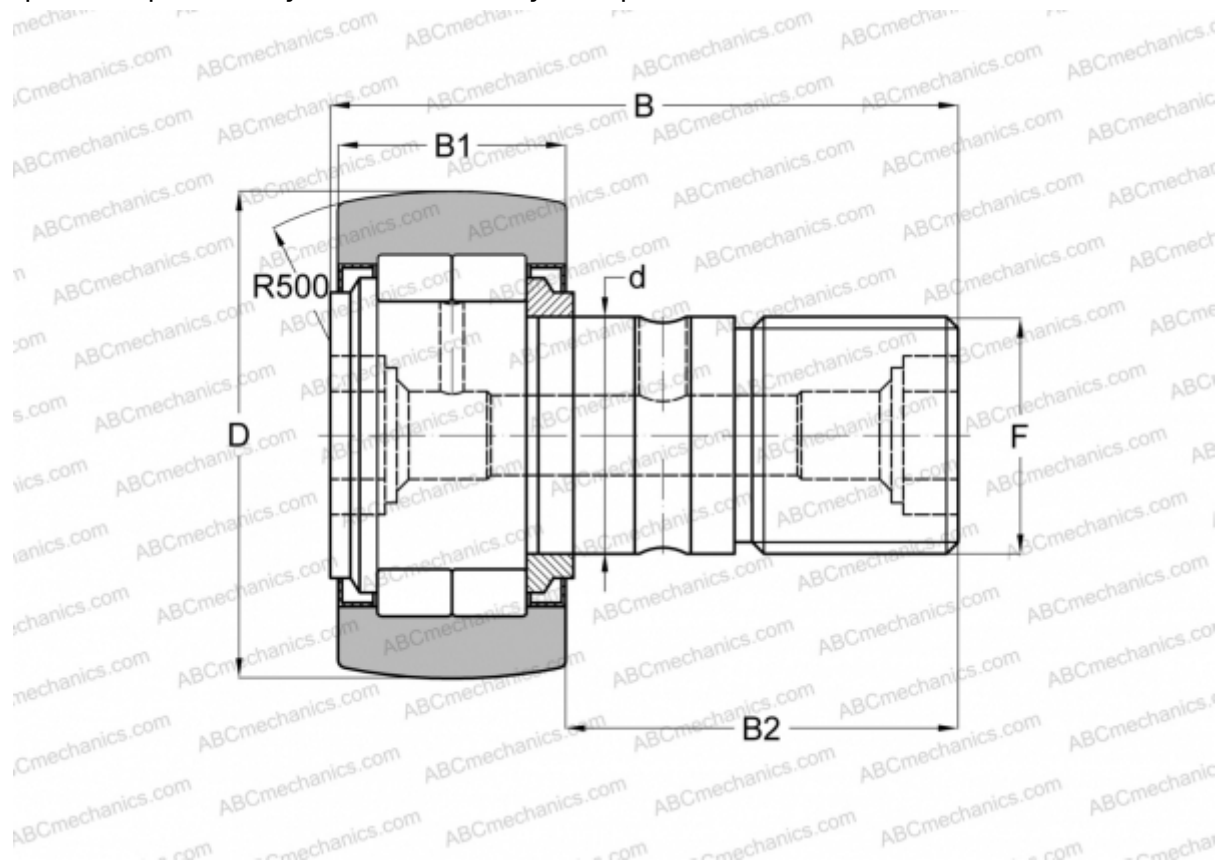

## NUKR35 INA

Опорные ролики с цапфой

ТИП: Роликоподшипники, Опорные ролики с цапфой, С осевым центрированием, роликовые без сепаратора, лабиринтные уплотнения с двух сторон

### Технические характеристики

#### РАЗМЕРЫ, ММ

|    |         |
|----|---------|
| d  | 16,000  |
| D  | 35,000  |
| B  | 52,000  |
| B1 | 19,000  |
| B2 | 32,000  |
| F  | M16X1,5 |