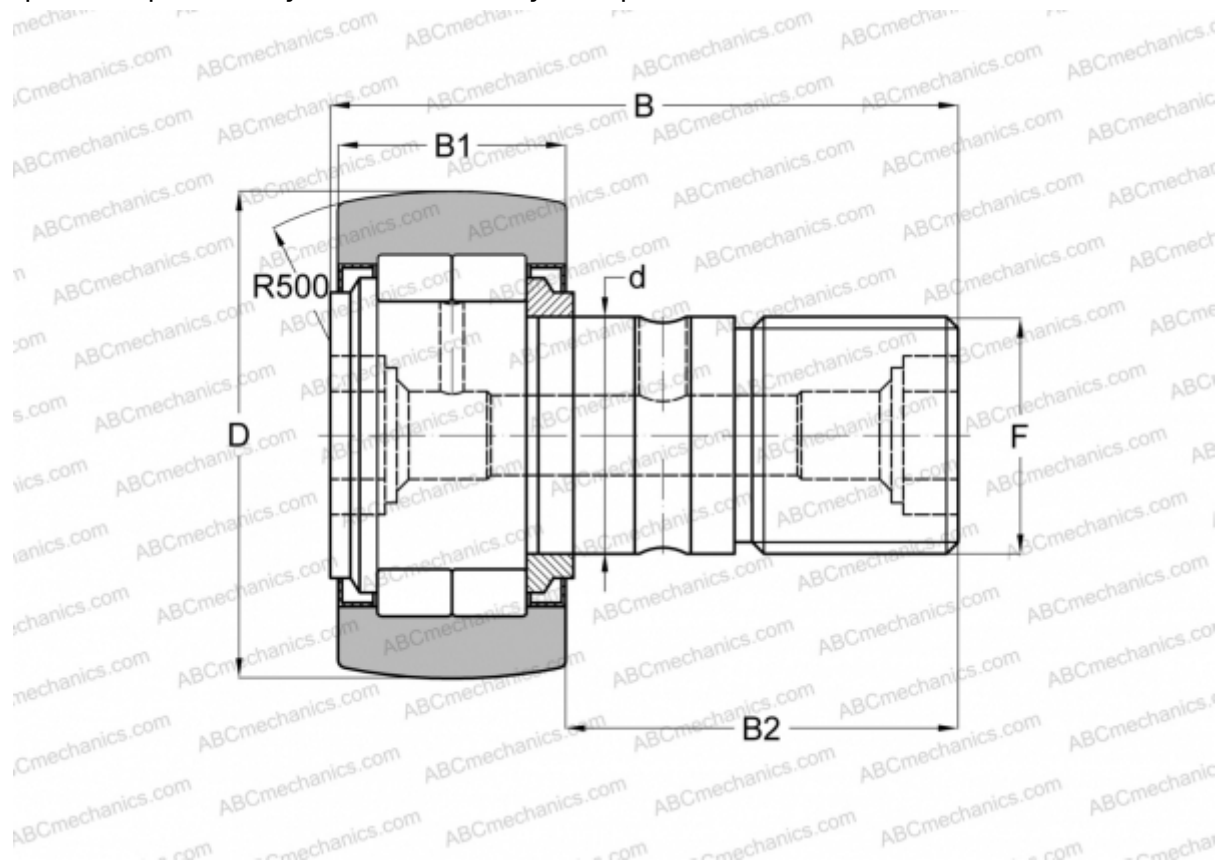

MCFD 35 S McGill

Опорные ролики с цапфой

ТИП: Роликоподшипники, Опорные ролики с цапфой, С осевым центрированием, роликовые без сепаратора, лабиринтные уплотнения с двух сторон

Технические характеристики

РАЗМЕРЫ, ММ

d	16,000
D	35,000
B	52,000
B1	18,000
B2	32,500
F	M16x1.5

АНАЛОГИ

JNS	NUCF16RAB
NTN	NUKR35H

ПРОИЗВОДИТЕЛЬ

[McGill](#)

АНАЛОГИ

ABC	NUKR 35
FAG	NUKR 35 C
INA	NUKR35
IKO	NUCF 16 R
SKF	NUKR 35 A
KOYO	NUKR35 2SK